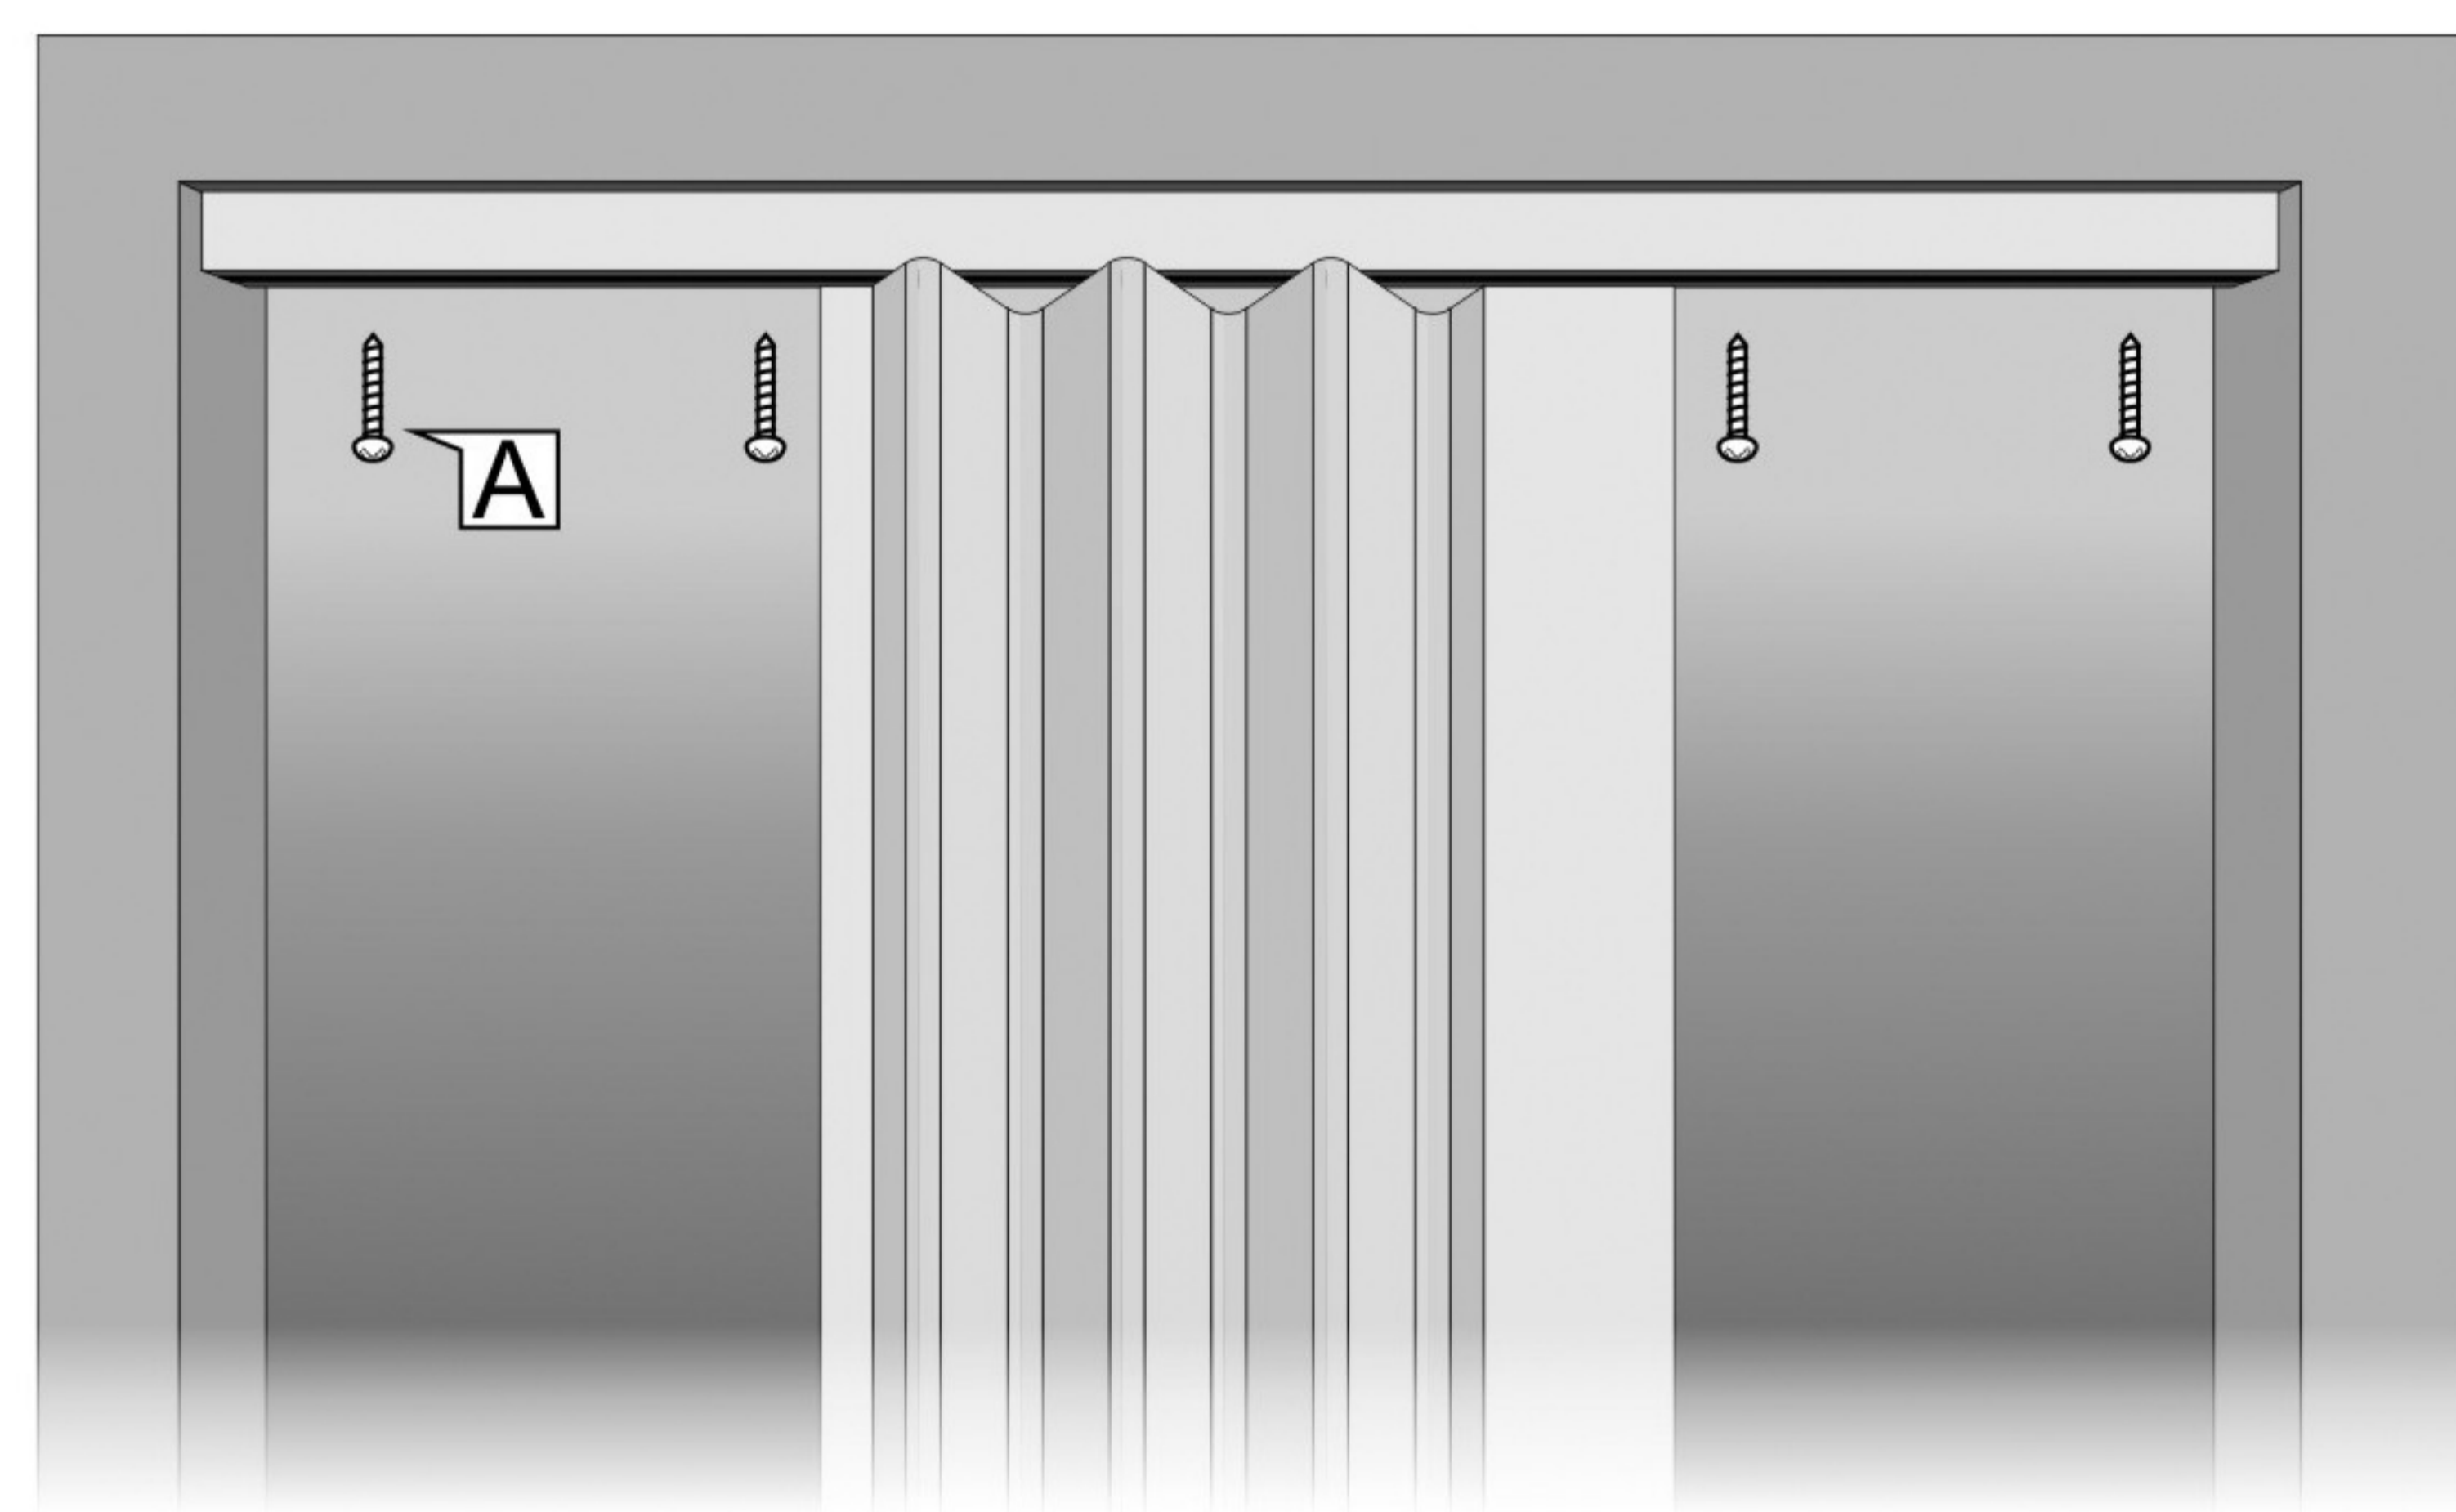

Shrnovací dveře ACCORDION

x2

x1

x5

x2

3.9x55mm

x2

3.0x15mm

x4

A

3.5x25mm

x6

B

3.5x13mm

x5

C

3.5x19mm

x4

①

②

③

⑤

④

⑥

⑦