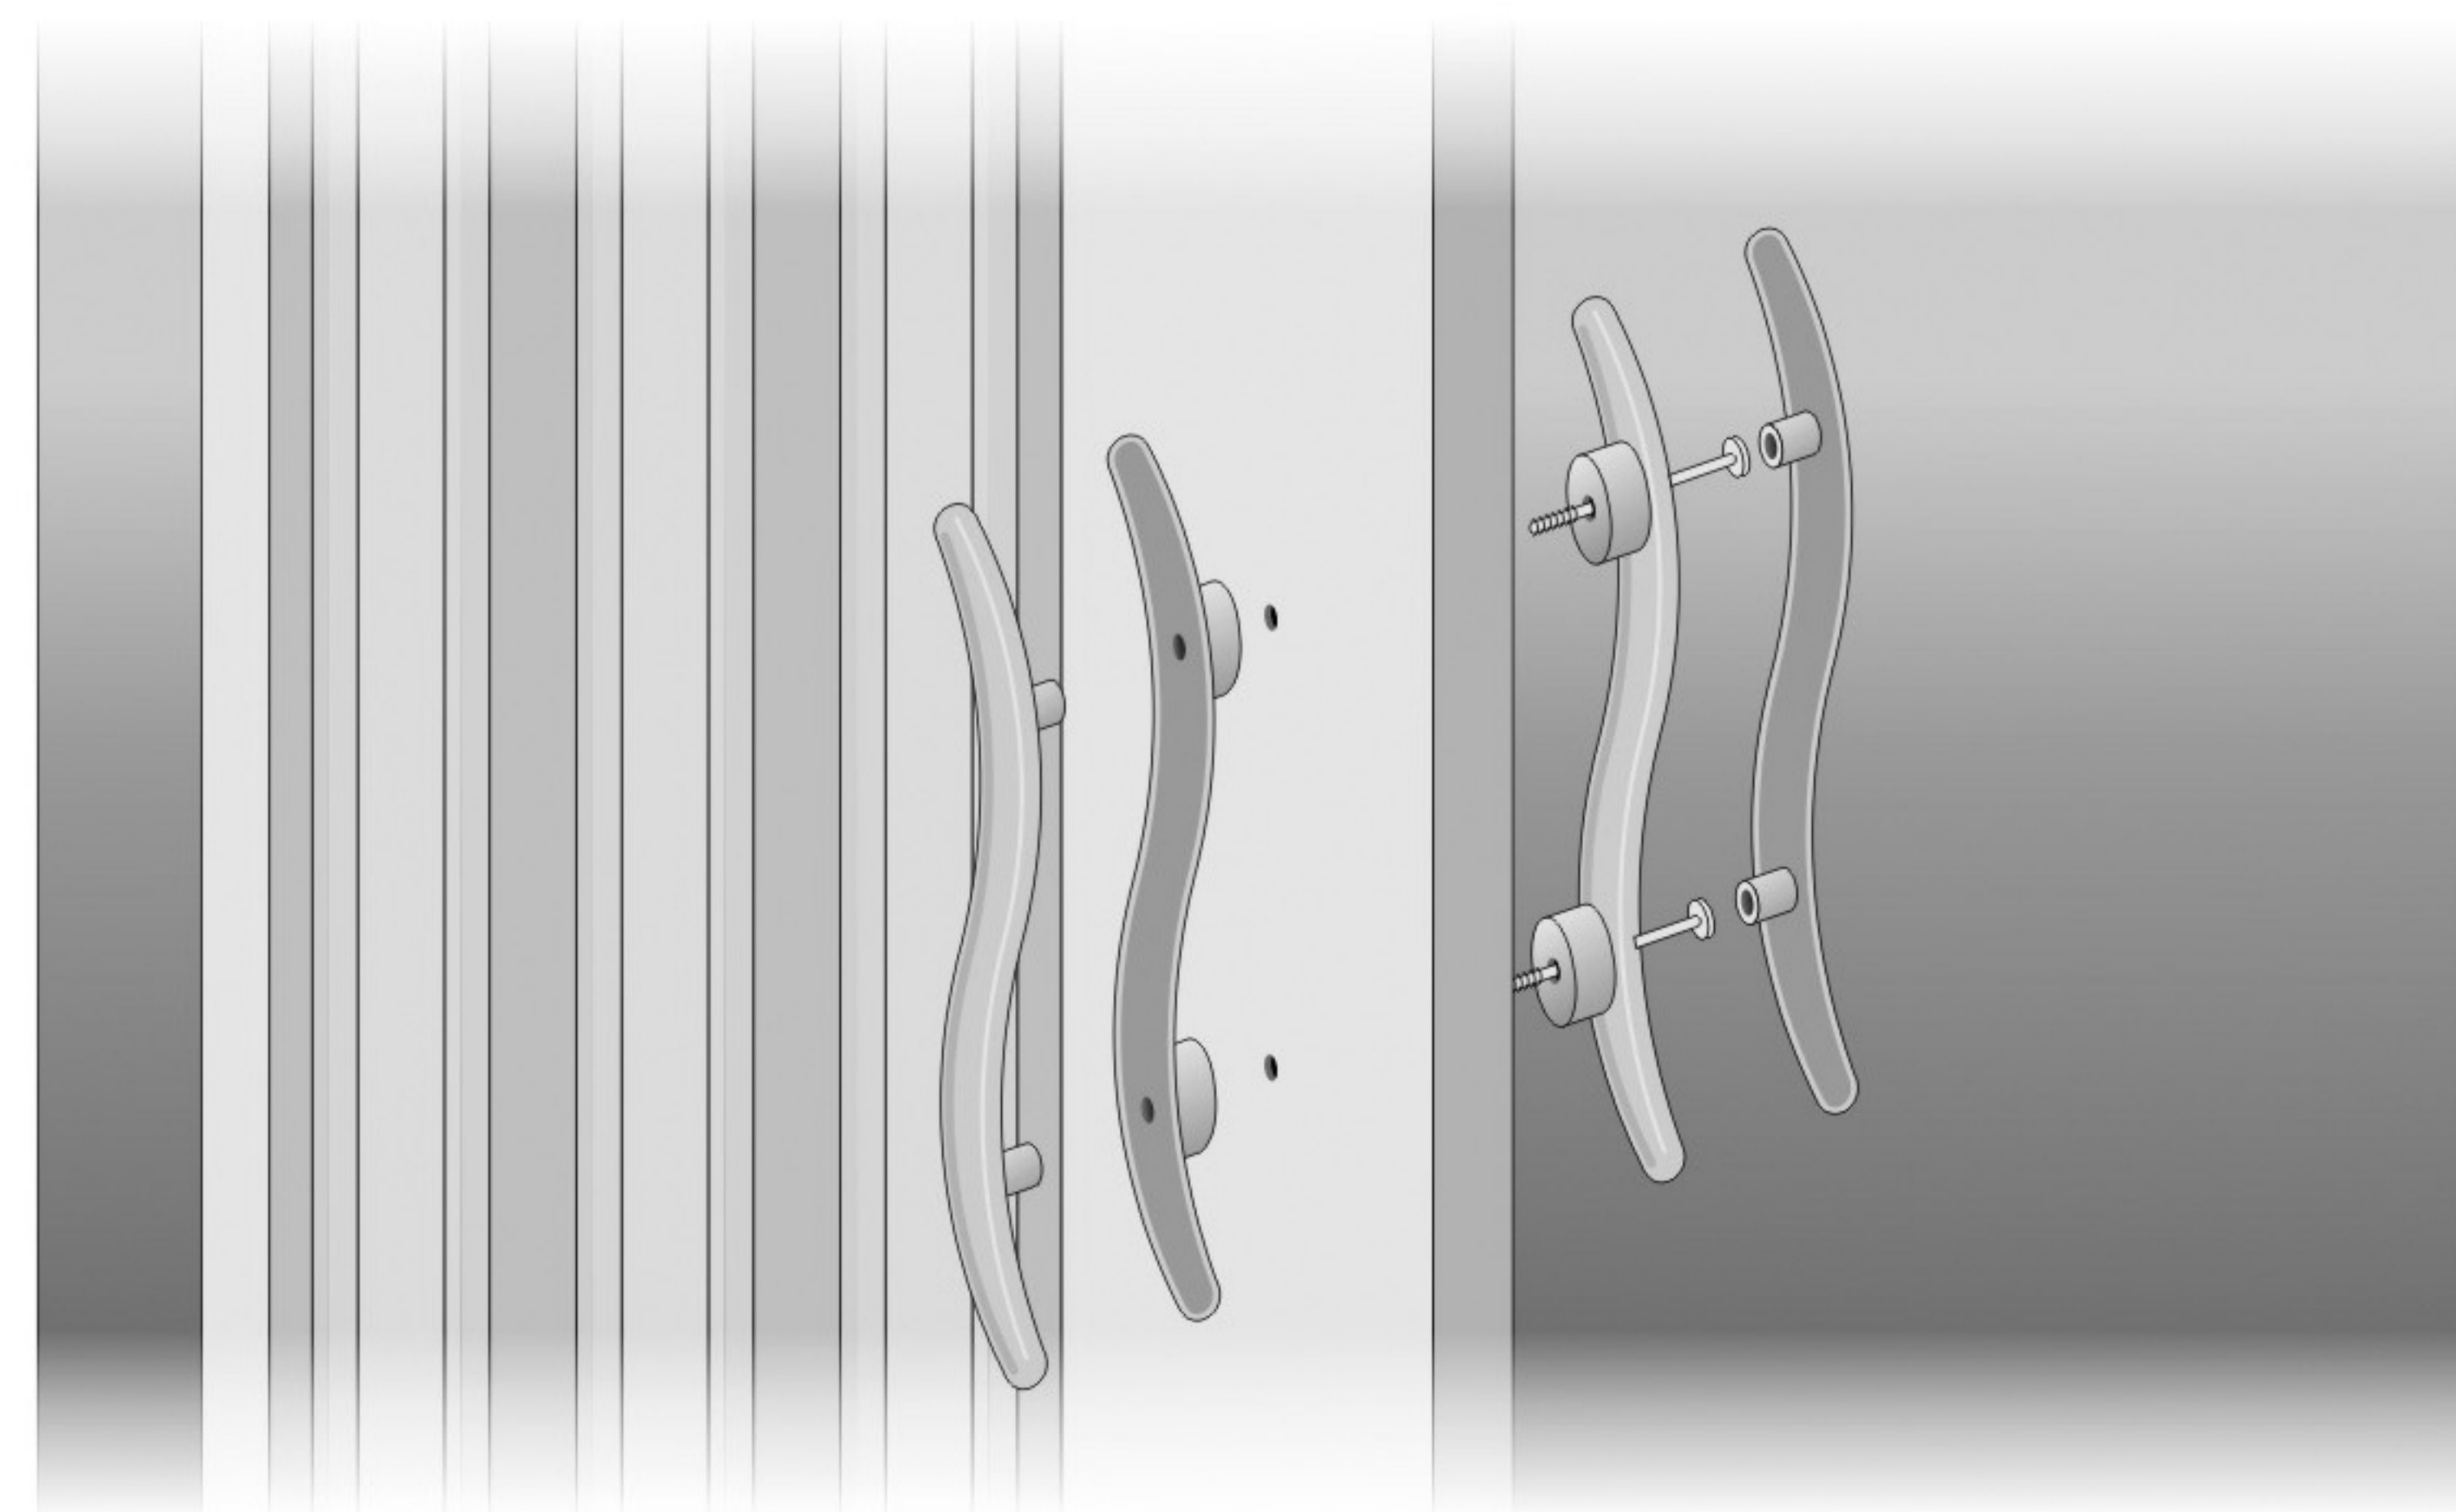

Shrnovací dveře ACCORDION

x2

x1

x5

x2

3.9x55mm

x2

3.0x15mm

x4

A

3.5x25mm

x6

B

3.5x13mm

x5

C

3.5x19mm

x4

①

②

③

⑤

④

⑥

⑦