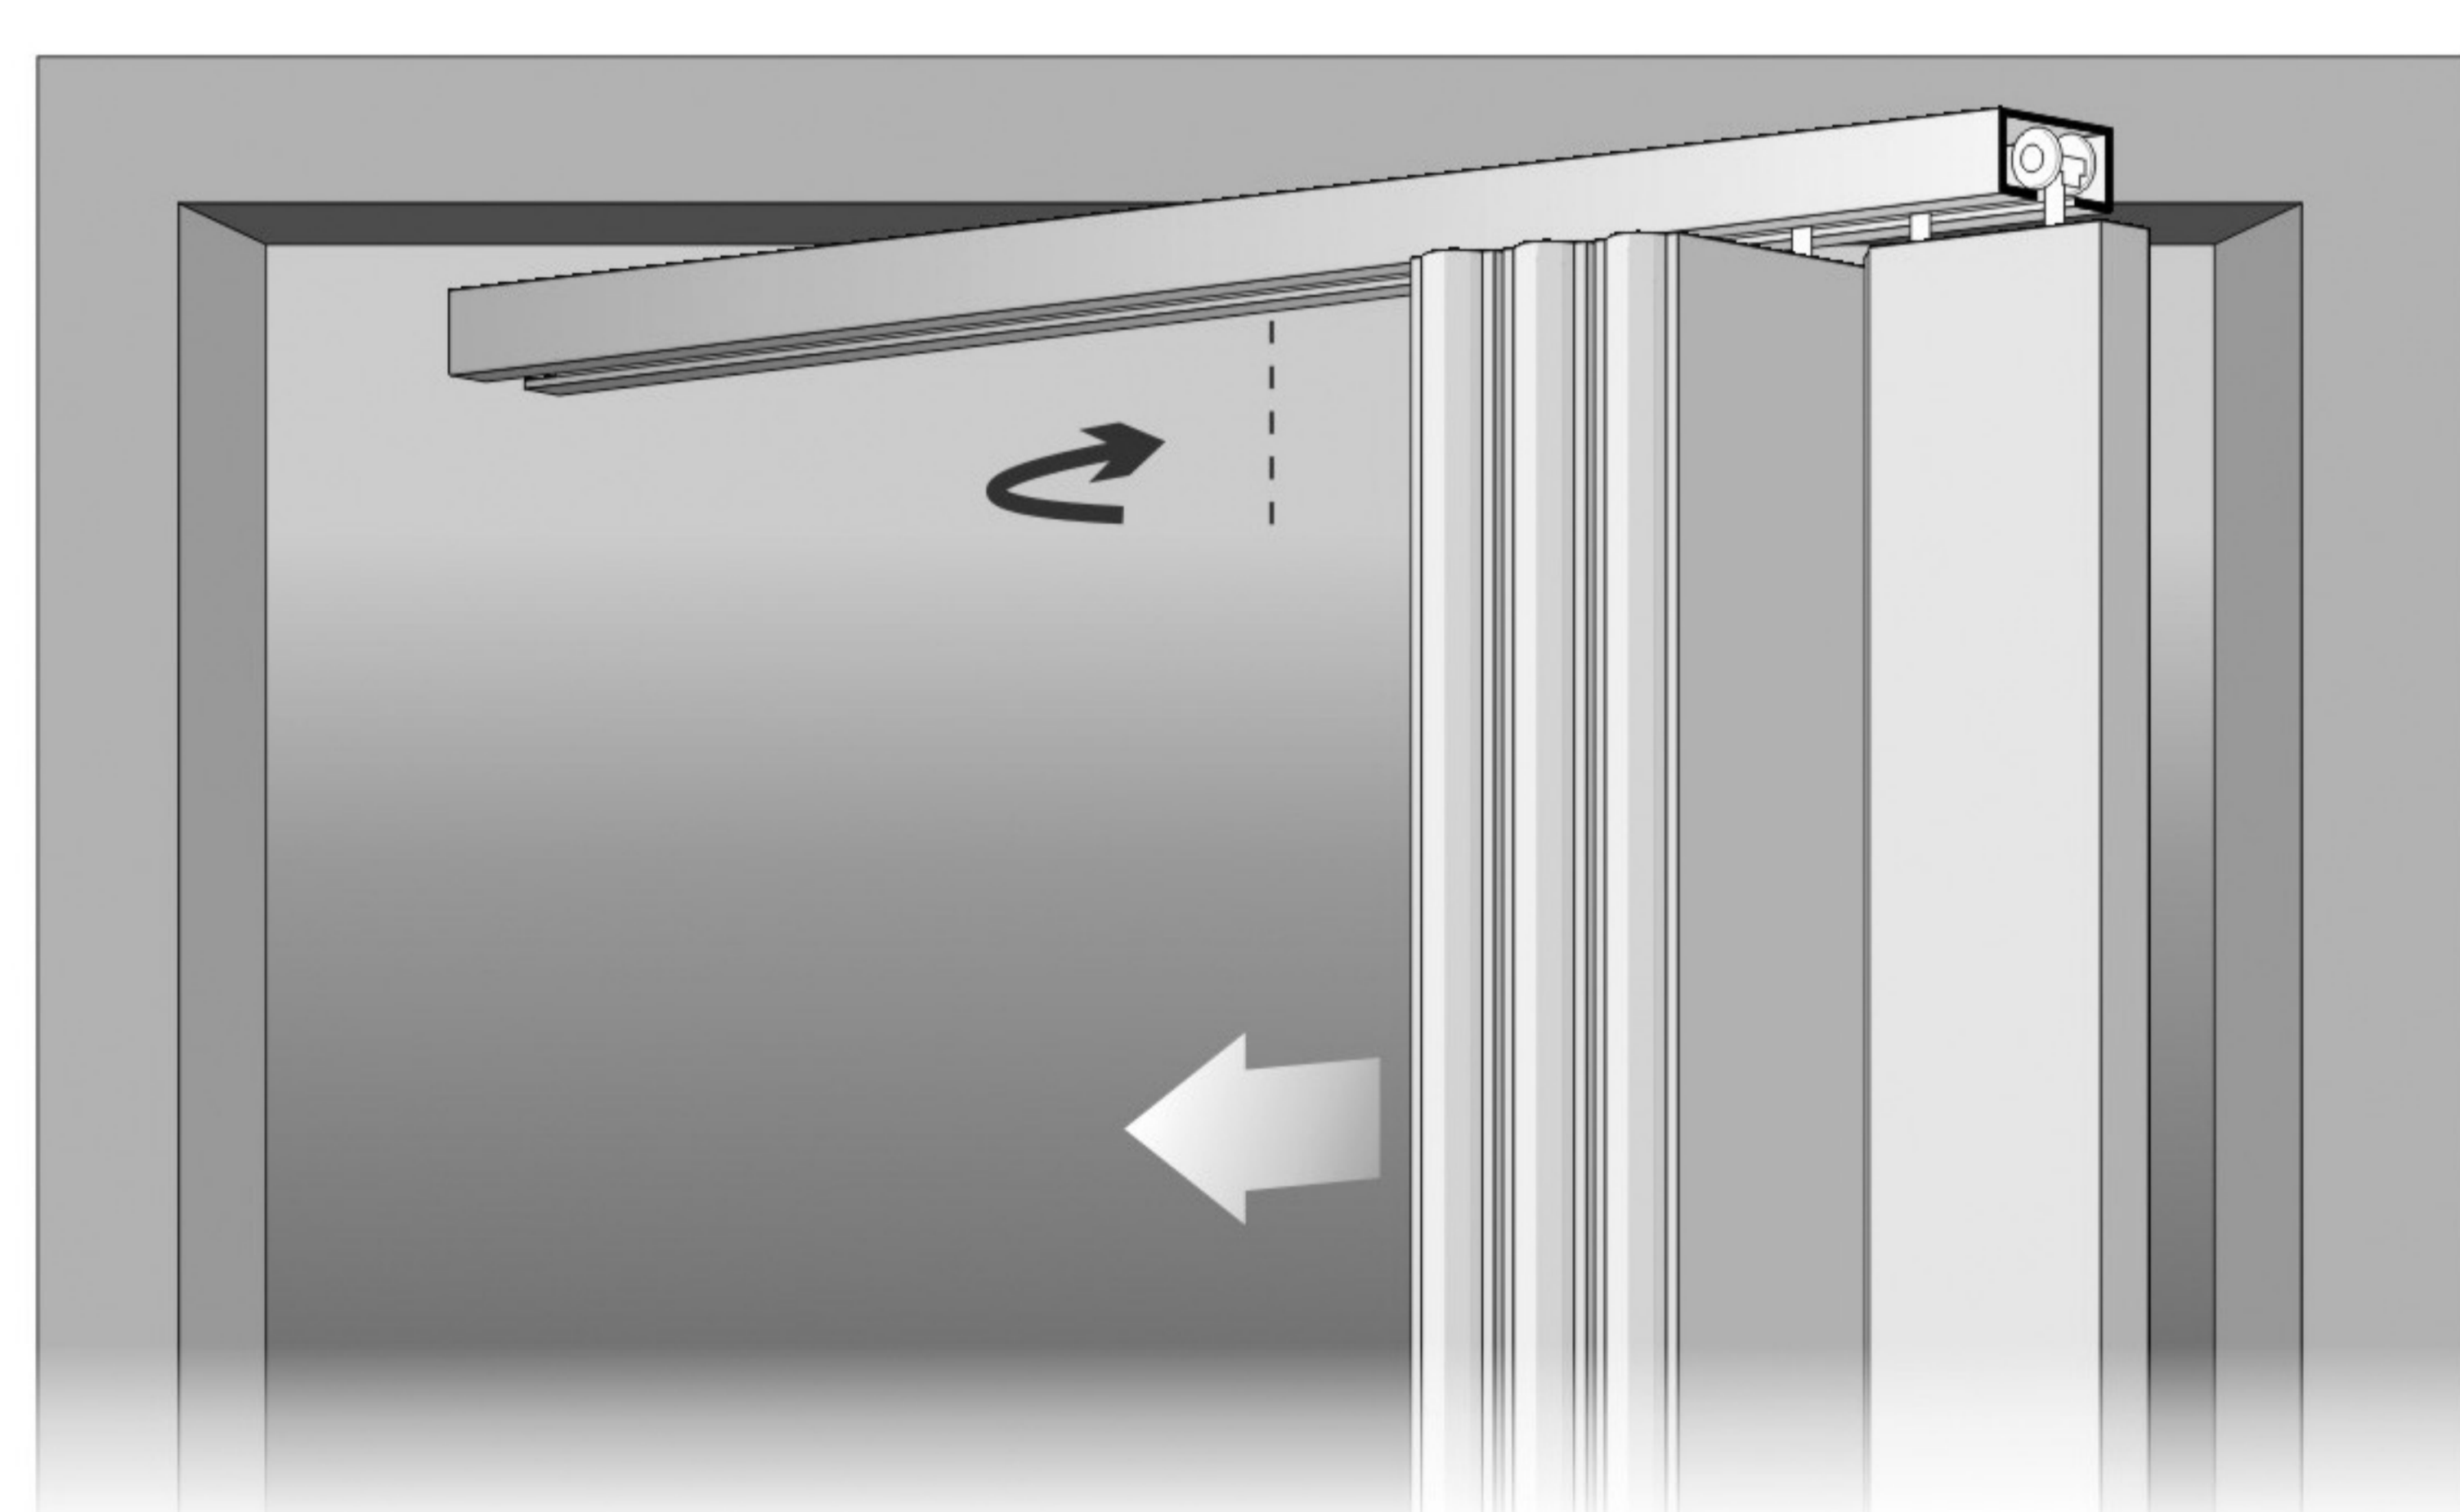

Shrnovací dveře ACCORDION

x2

x1

x5

x2

3.9x55mm

x2

3.0x15mm

x4

A

3.5x25mm

x6

B

3.5x13mm

x5

C

3.5x19mm

x4

①

②

③

⑤

④

⑥

⑦