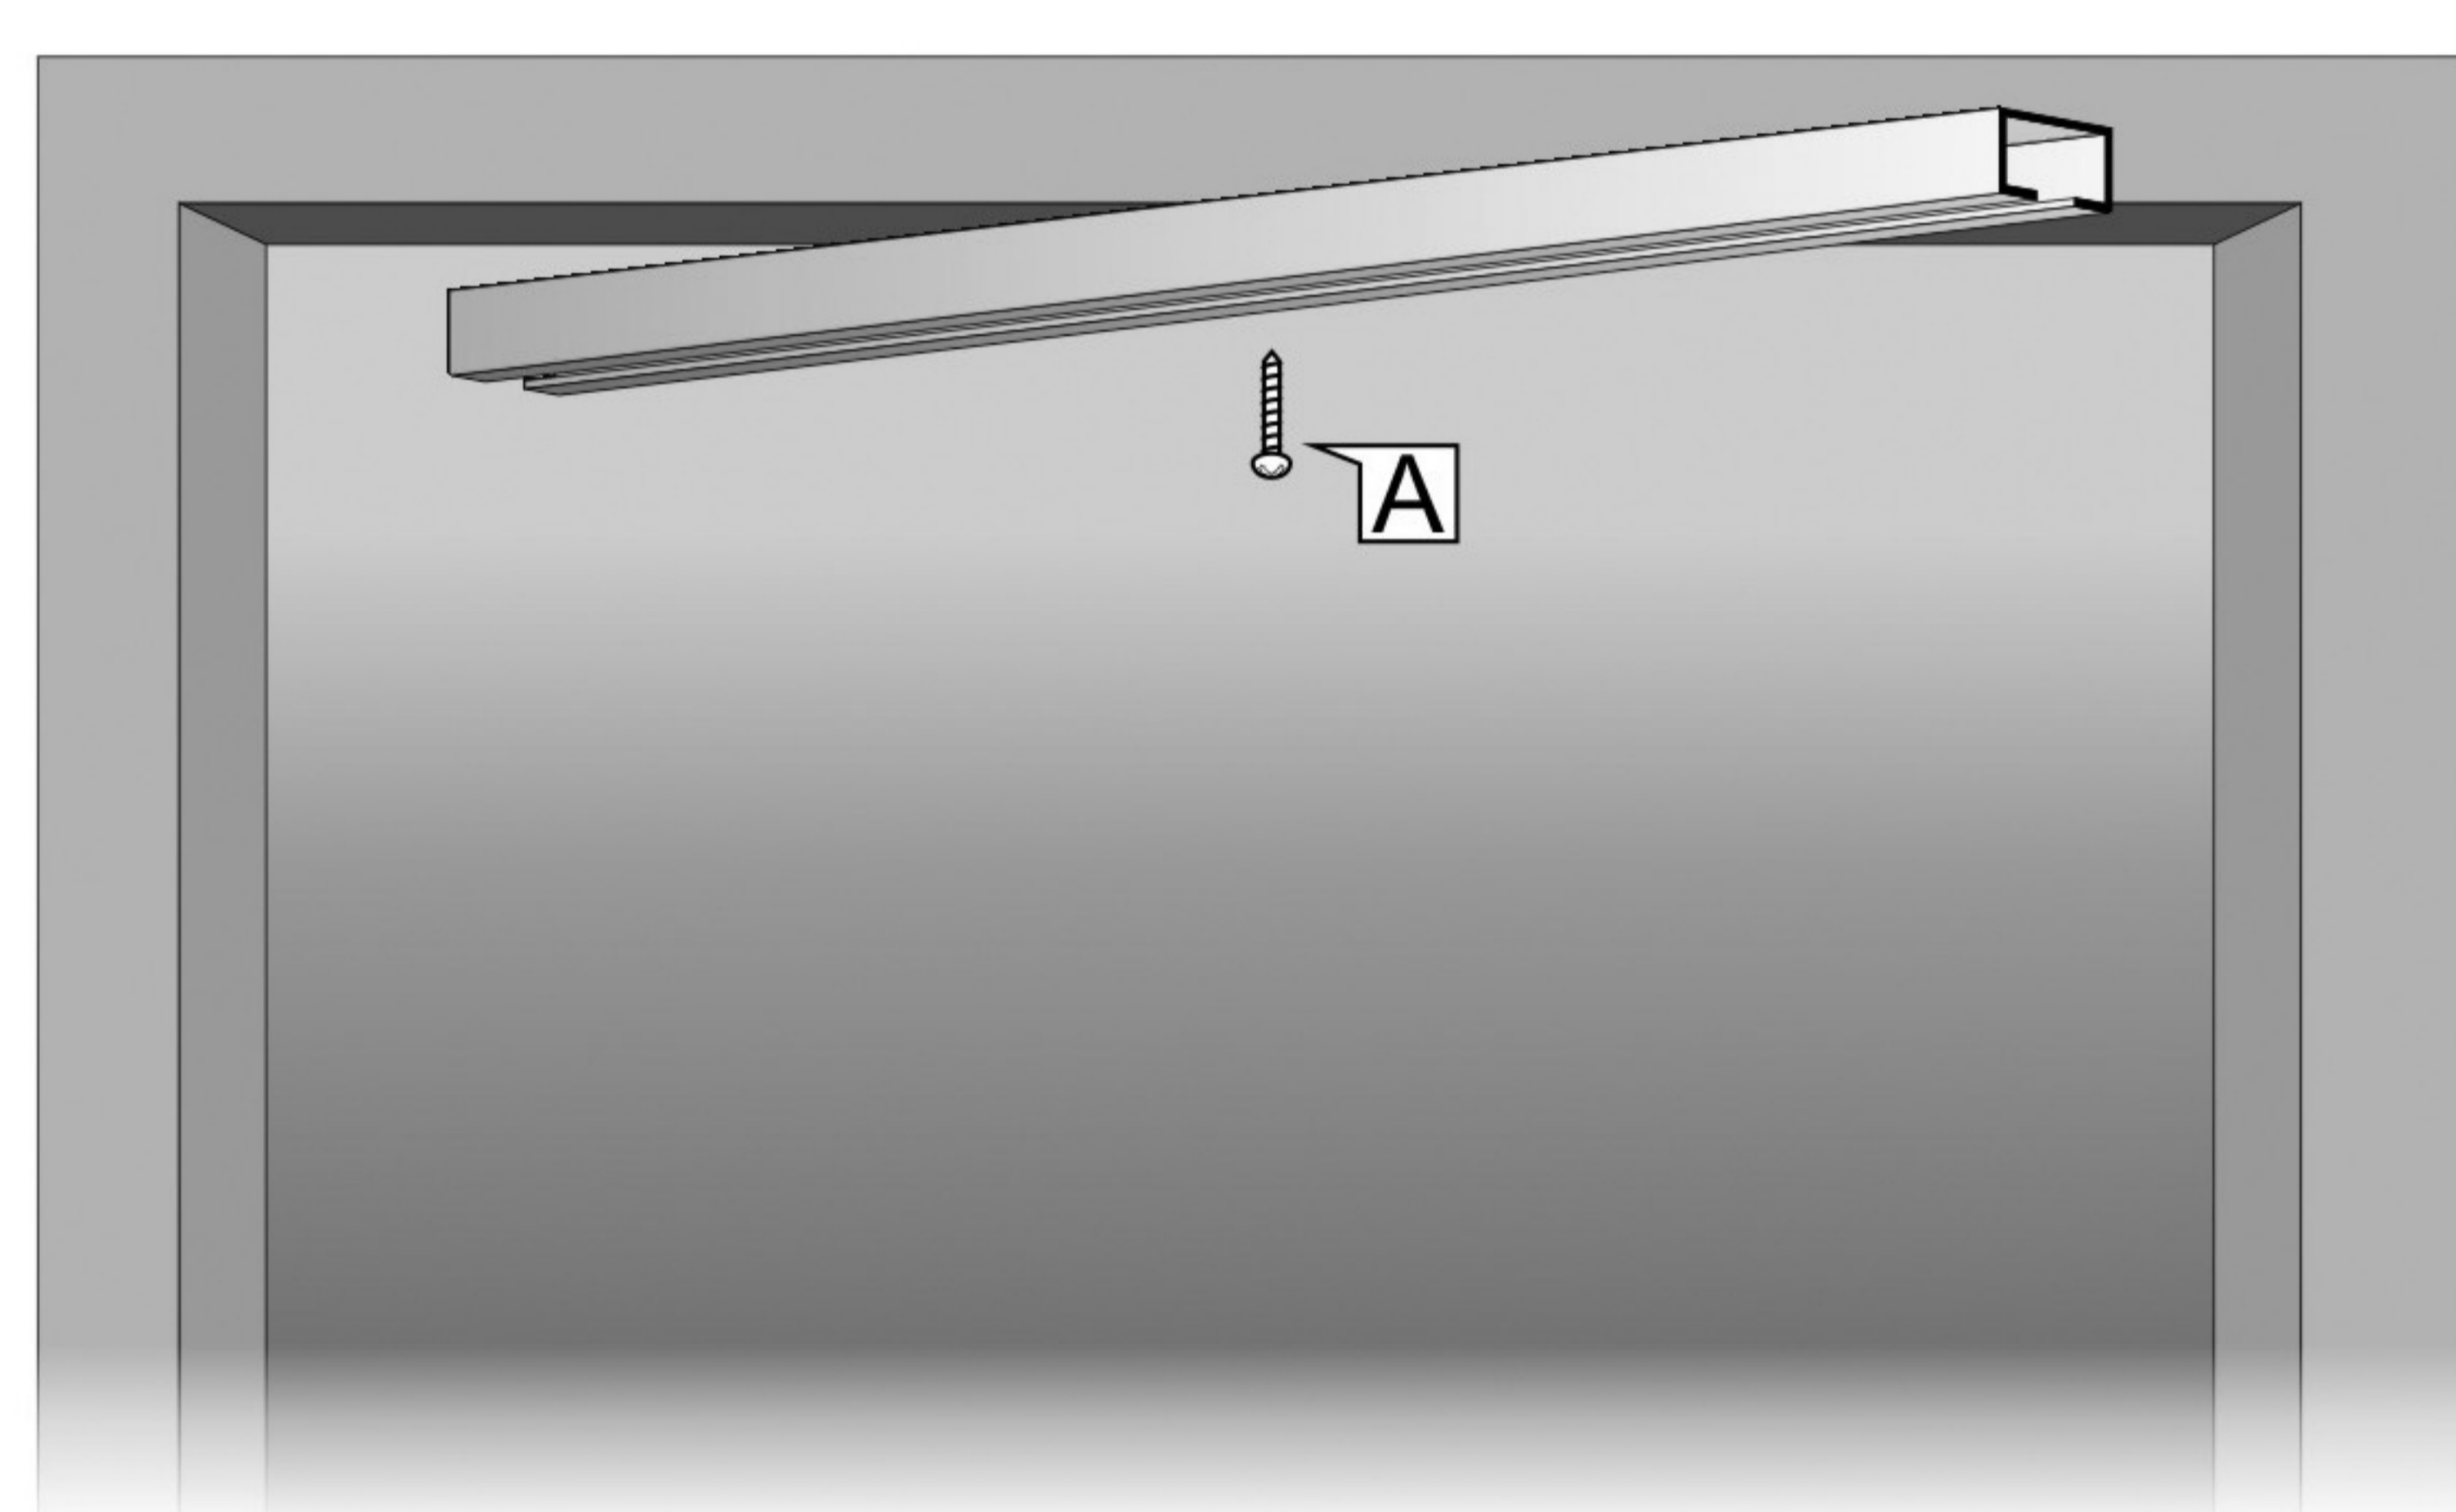

Shrnovací dveře ACCORDION

x2

x1

x5

x2

3.9x55mm

x2

3.0x15mm

x4

A

3.5x25mm

x6

B

3.5x13mm

x5

C

3.5x19mm

x4

①

②

③

⑤

④

⑥

⑦