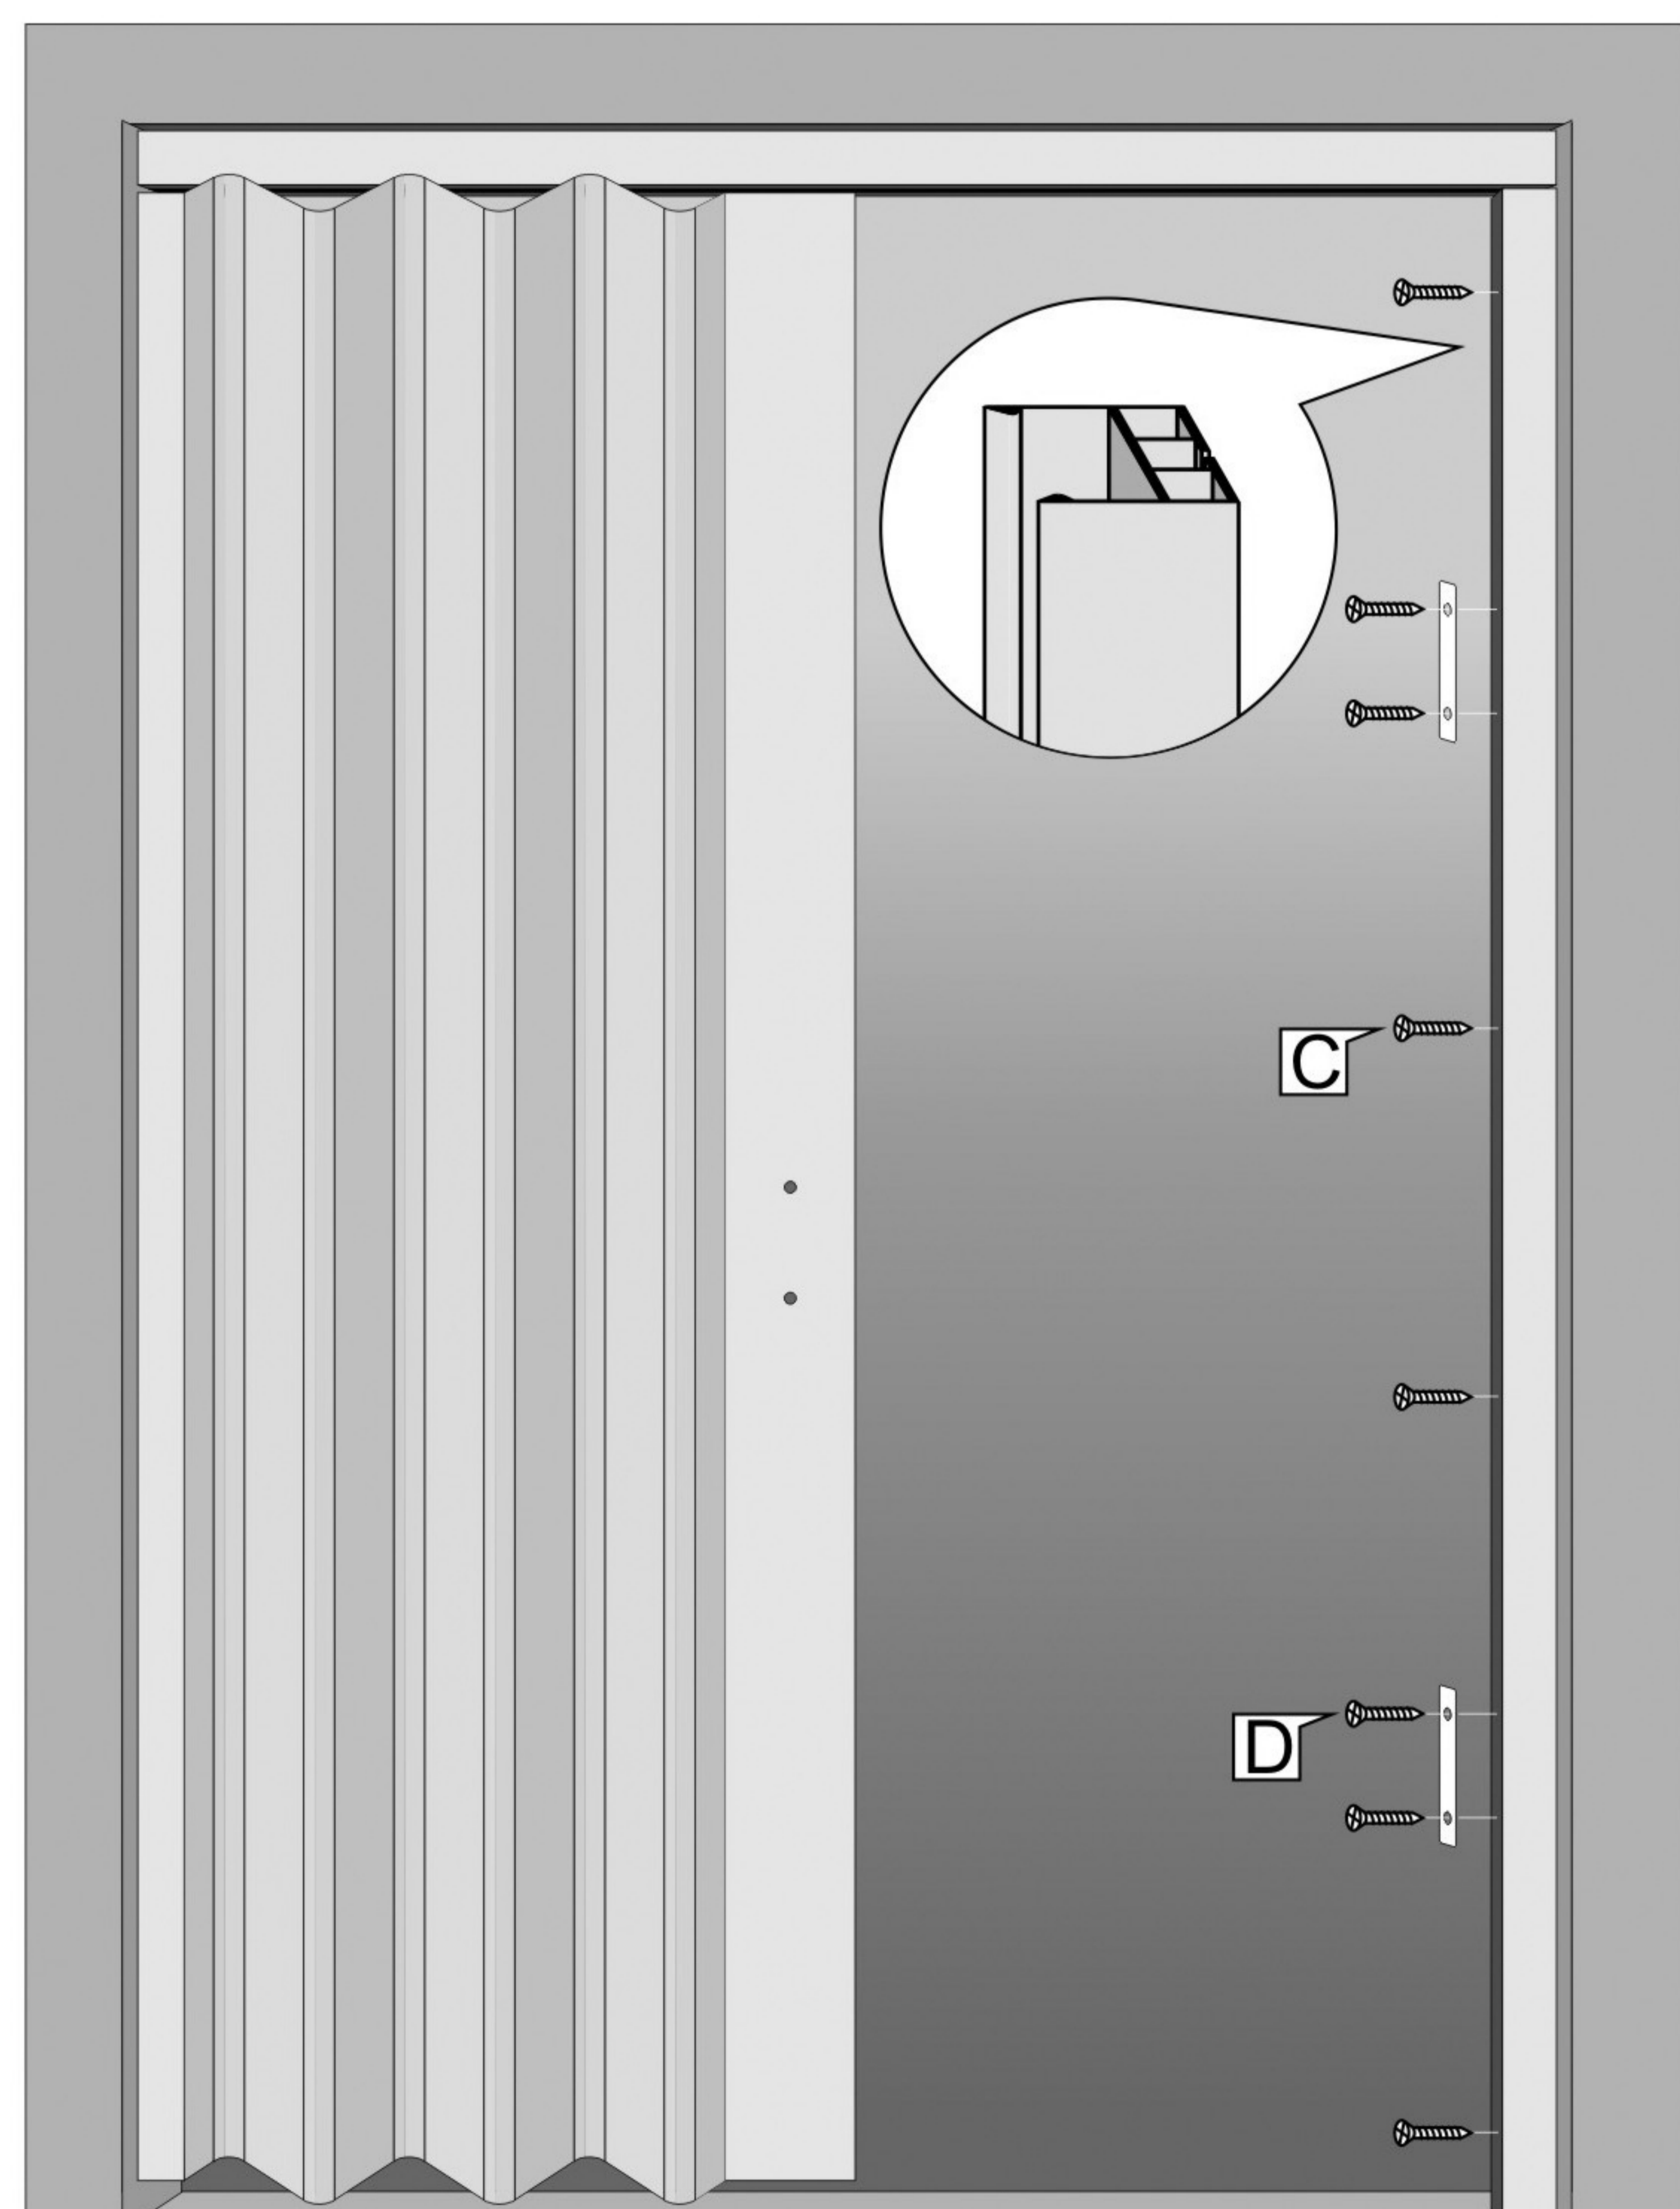

Shrnovací dveře ACCORDION

x2

x1

x5

x2

3.9x55mm

x2

3.0x15mm

x4

A

3.5x25mm

x6

B

3.5x13mm

x5

C

3.5x19mm

x4

①

②

③

⑤

④

⑥

⑦