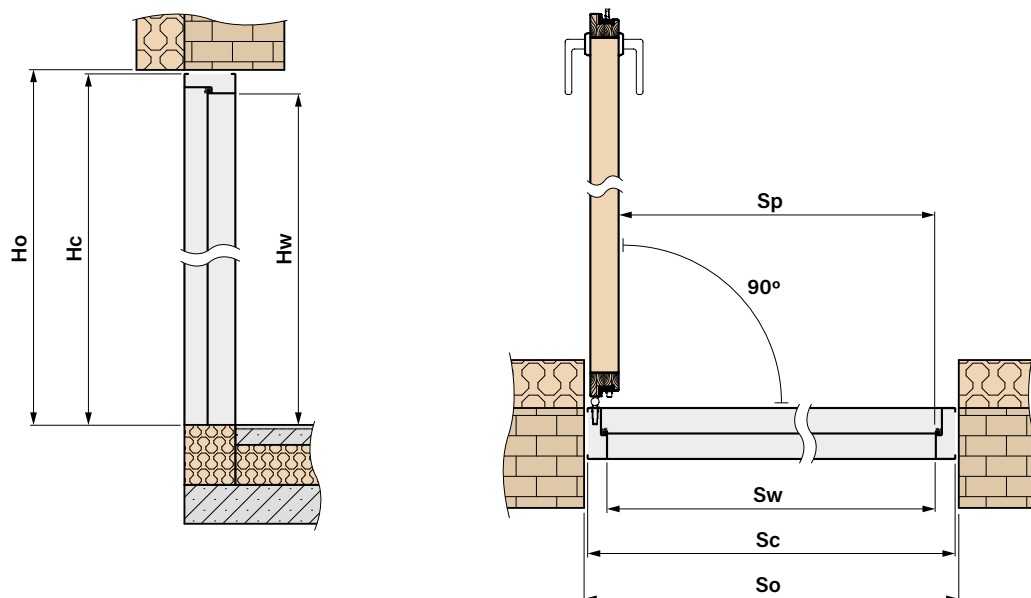

ROZMĚRY DVEŘÍ VČETNĚ ZÁRUBNĚ

DOSTUPNÉ ŠÍŘKY Sc [mm]	
v rozsahu od	770 mm do 1210 mm po 10 mm

DOSTUPNÉ VÝŠKY Hc [mm]	
v rozsahu od	1800 mm do 2480 mm po 10 mm

ZÁKLADNÍ ROZMĚRY

THERMO HOT 88

HLINÍKOVÁ ZÁRUBĚŇ							
Šířka	Šířka stavebního otvoru	Výška stavebního otvoru	Celková šířka zárubně	Celková výška zárubně	Šířka v průchodu	Výška zárubně	Světlost zárubně (šířka dveří)
	So	Ho	Sc	Hc	Sp	Hw	Sw
80N	957	2114	937	2101	756	2002	779
80	1007	2114	987	2101	806	2002	829
90N	1057	2114	1037	2101	856	2002	879
90	1107	2114	1087	2101	906	2002	929
100	1207	2114	1187	2101	1006	2002	1029