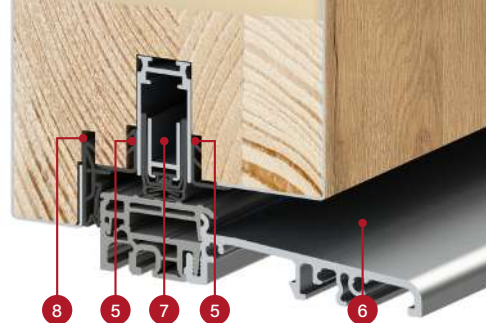

hliníková zárubeň

padací práh

4 pasivní čepy proti vysazení
dveří

hliníkový práh s tepelnou
vložkou a polodrážka ve spodní
části křídla

průřez křídla THERMO HOT 88
s padacím prahem bez něj

KONSTRUKCE:

- 1 dveřní křídlo vyplněné polyuretanovou pěnou (PUR)
- 2 povrch křídla tvoří 0,6 mm pozinkovaný ocelový plech pokrytý PVC dýhou odolnou proti UV záření
- 3 rám křídla je proveden z lepeného dřeva (borovicové dřevo)
- 4 tříčepový závěs s regulací 3D
- 5 tepelně izolační profil vytváří estetický vzhled a zajišťuje vysokou tepelnou izolaci
- 6 hliníkový práh s tepelnou vložkou
- 7 padací práh (volitelné, za příplatek) zajišťuje dodatečné těsnění dveří u prahu
- 8 polodrážka nebo falcové provedení křídla výrazně zlepšuje těsnost dveří po celém obvodu křídla
- 9 hliníkové kryty závěsů v černé a stříbrné barvě nebo v barvě starozlaté (standardně)
- 10 hliníková zárubeň s tepelnou přepážkou, která zajišťuje mnohem lepší tepelnou izolaci
- 11 středové těsnění zárubně
- 12 vysoce izolační výplň XPS

STANDARDNÍ VYBAVENÍ:

1. Dveřní křídlo se čtyřstrannou drážkou, s rámem z lepeného dřeva, vyplněné PUR pěnou:
 - 3 závěsy s regulací 3D
 - 4 pasivní čepy proti vysazení dveří
 - lištový zámek s 3-bodovým zamykáním, rozteč 92 mm
 - tepelně izolační profil.
2. Hliníková zárubeň lakovaná a polepena v povrchu dveřního křídla, vybavená hliníkovým prahem s tepelnou vložkou a protiplechem s regulovaným přitlakem.
3. 4-sklo se tvrzeným sklem ESG z exteriérové strany. Černý meziskelní rámeček přidává lepší vzhled.