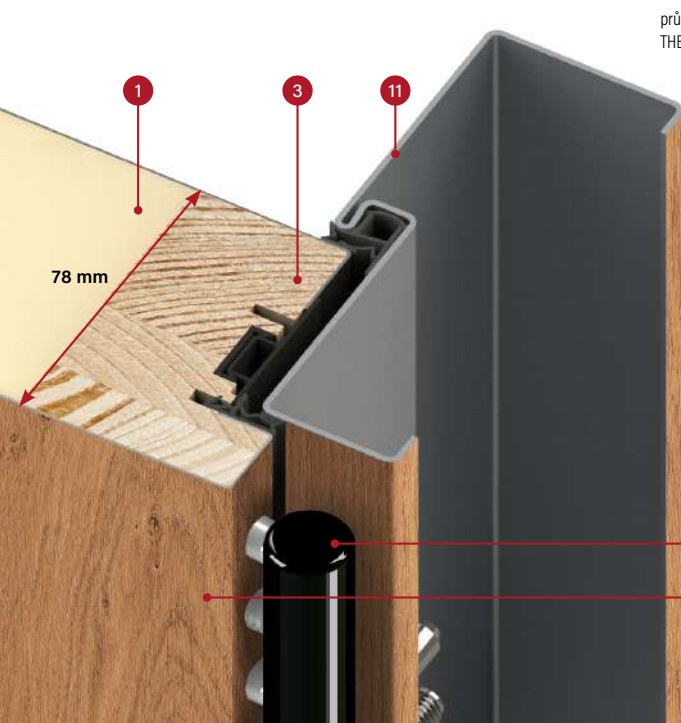

průřez ocelové zárubně pro křídlo
THERMO 78