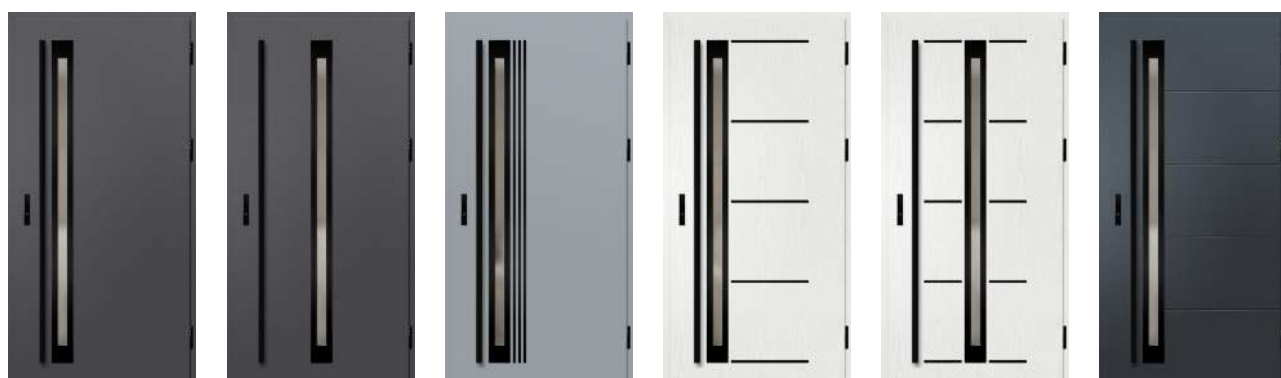

PŘÍPLATEK - bezpečnostní sklo

TREBUR 1-10	1400,-
-------------	--------

PŘÍPLATEK - sklo-polopropustné zrcadlo

TREBUR 1-10	750,-
-------------	-------

TREBUR 10, bílý mat, LABEL BLACK

NOVINKA

TREBUR 1

TREBUR 2