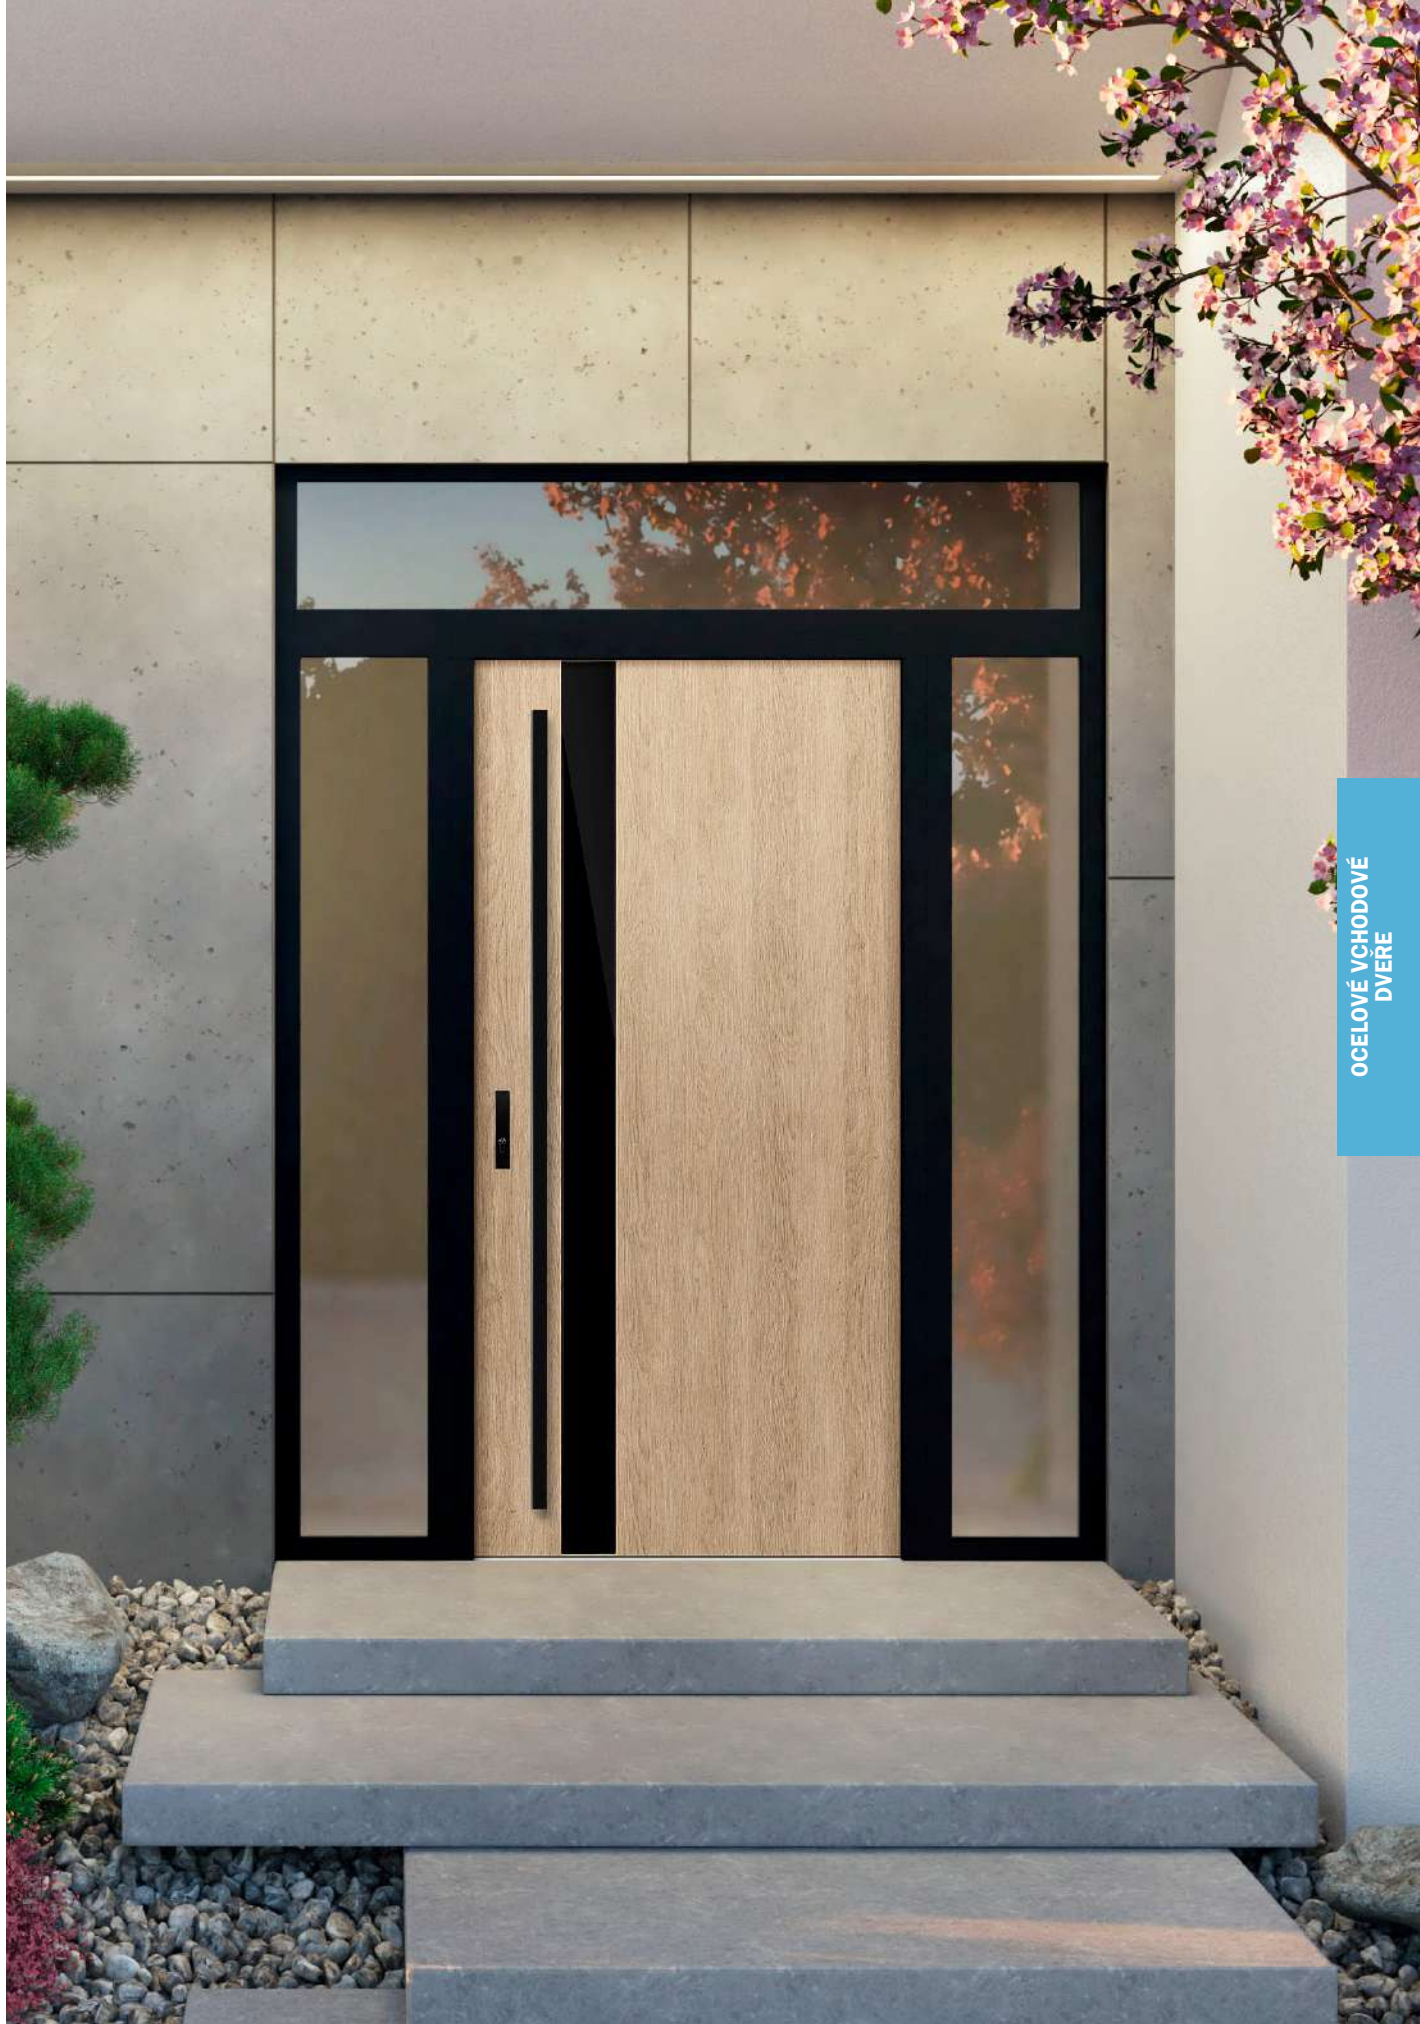

OCELOVÉ VCHODOVÉ
DVEŘE

CENA ZA KOMPLET VE STANDARDNÍ VÝBAVĚ

		HORN	
		1, 2	4, 5
THERMO HOT OŚCIEŻNICA ALUMINIOWA	88	35 700,-	29 700,-
THERMO HOT OŚCIEŻNICA ALUMINIOWA	78	33 300,-	27 300,-
THERMO OŚCIEŻNICA STALOWA	78	29 100,-	23 100,-
THERMO OŚCIEŻNICA STALOWA	64	25 200,-	19 200,-

Výše uvedené ceny nezahnují kování (kliky, úchyty, vložky atd.)

PROVEDENÍ DESIGNU DVEŘÍ

DOSTUPNÉ ŠÍŘKY KŘÍDEL

Je možné vyrobit dveře libovolné šířky a výšky.

PŘÍPLATKY

hliníková zárubeň ke dveřím THERMO 78 a THERMO 64	3600,-
křídlo šíř. „100“	1400,-
atypická šířka v rozsahu 770-1210 mm (Sc viz. tabulka rozměrů)	1700,-
vyšší dveře do výšky 2480 mm (rozm. Hc viz. tabulka rozměrů)	6700,-
zkrácení dveří do výšky 1800 mm (rozm. viz. tabulka rozměrů)	1700,-
dvoubarevnost	3300,-