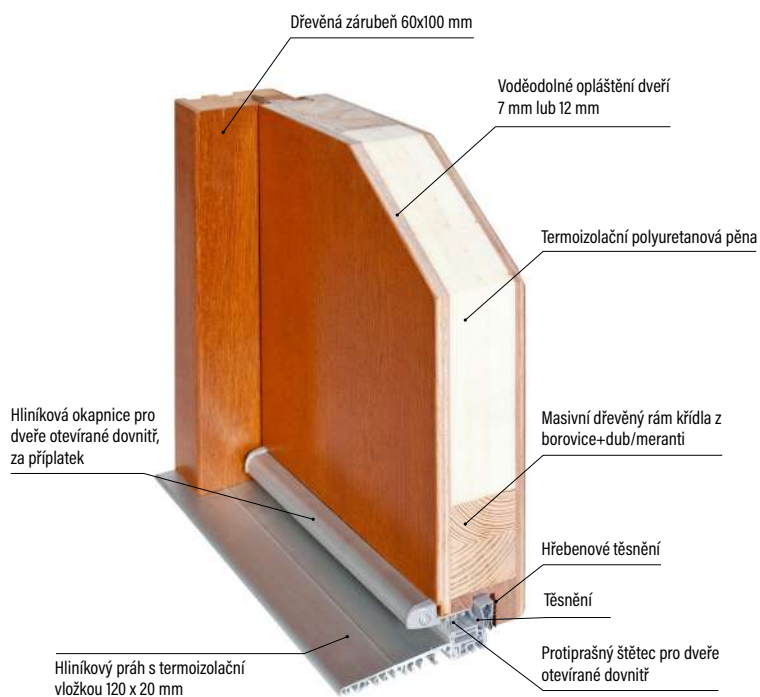

DŘEVĚNÉ VCHODOVÉ DVEŘE – TLOUŠŤKA 82 mm

Koeficient tepelné prostupnosti: $U_d < 0,78 \text{ W/m}^2\text{K}$

Materiál opláštění: borovice, dub, meranti

KONSTRUKCE

- tloušťka křídla 82 mm
- těsnění na křídle a zárubni
- polodrážkové provedení
- dveře jsou opláštěny voděodolnou kompozitní deskou
- výplň křídla tvoří termoizolační polyuretanová pěna
- rám dveří je vyroben z masivních profilů dřeva borovice + dub/meranti
- zesílení rámu dveří ocelovou výztuhou
- pantová strana dveří a zárubně mají bezpečnostní žebro proti vysazení dveří

ZÁRUBEŇ

- spojené masivní rámy borovice jsou pokryty dýhou z borovice, dubu nebo meranti.
- rozměr 100x60 mm

POVRCHOVÁ ÚPRAVA

- Třívrstvé speciální hydrodynamické vodou ředitelné barvy podle palety barev nebo RAL.

ROZMĚRY

- standardní nebo atypické rozměry; viz příplatky

STANDARDNÍ VYBAVENÍ:

- součástí balení je dřevěná rámová zárubeň
- lištový tříbodový zámek (rozteč 72 mm)
- dvoučepové panty s možností 3D regulaci
- hliníkový práh s termoizolační vložkou nebo dřevěný
- 2 sklo REFLEX BRONZ (54mm) podle modelů
- 2 sklo REFLEX BRONZ (64mm) podle modelů
- 3 sklo REFLEX BRONZ (70mm) podle modelů