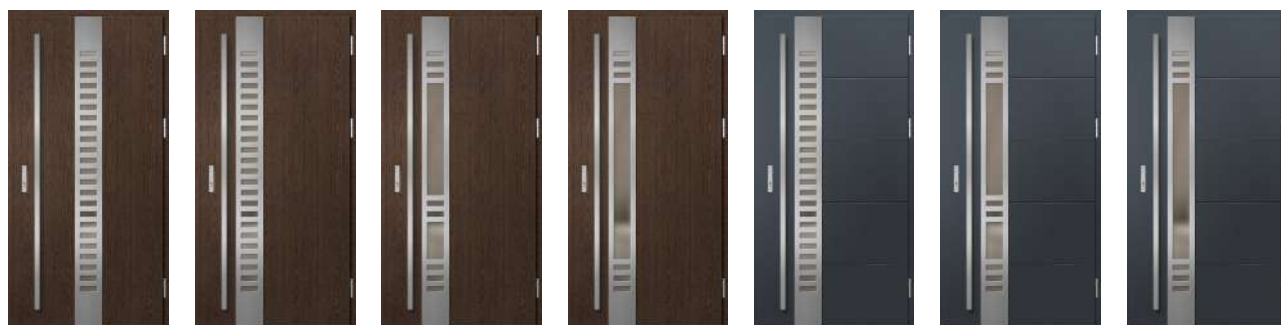

SELTERS 1

SELTERS 2

SELTERS 3

SELTERS 4

SELTERS 5

SELTERS 6

SELTERS 7