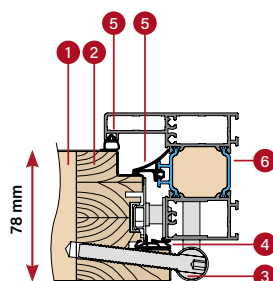

TLOUŠŤKA KŘÍDLA
88 mm

HLINÍKOVÁ ZÁRUBEŇ

78 THERMO HOT 78

TEPELNÁ IZOLACE
Ud=0,63 W/(m²K)¹⁾

TLOUŠŤKA KŘÍDLA
78 mm

HLINÍKOVÁ ZÁRUBEŇ

78 THERMO 78

TEPELNÁ IZOLACE
Ud=0,64 W/(m²K)¹⁾