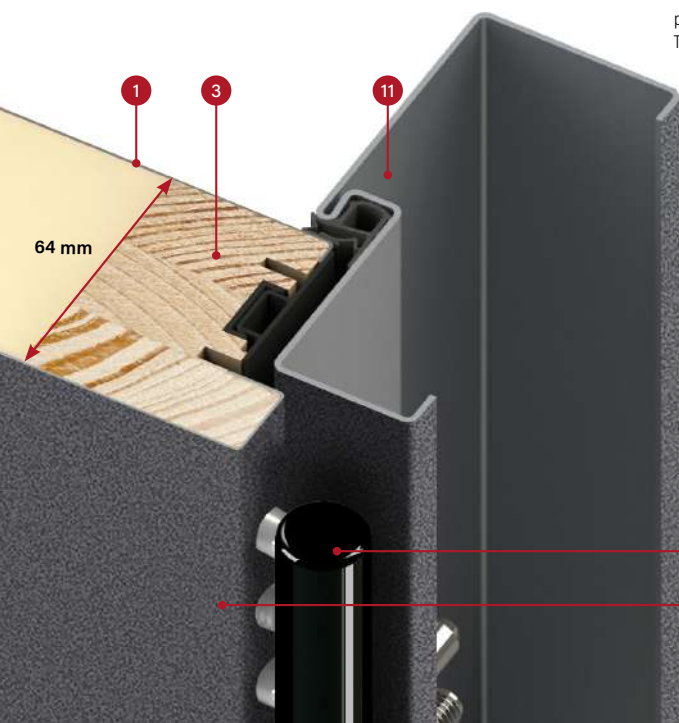

tloušťka dveřního
křídla 64 mm

standard WT21

energeticky úsporné

evropský standard
shody CE

průřez ocelové zárubeň pro křídlo
THERMO 64

průřez hliníkové zárubeň pro křídlo
THERMO HOT 64

4

2