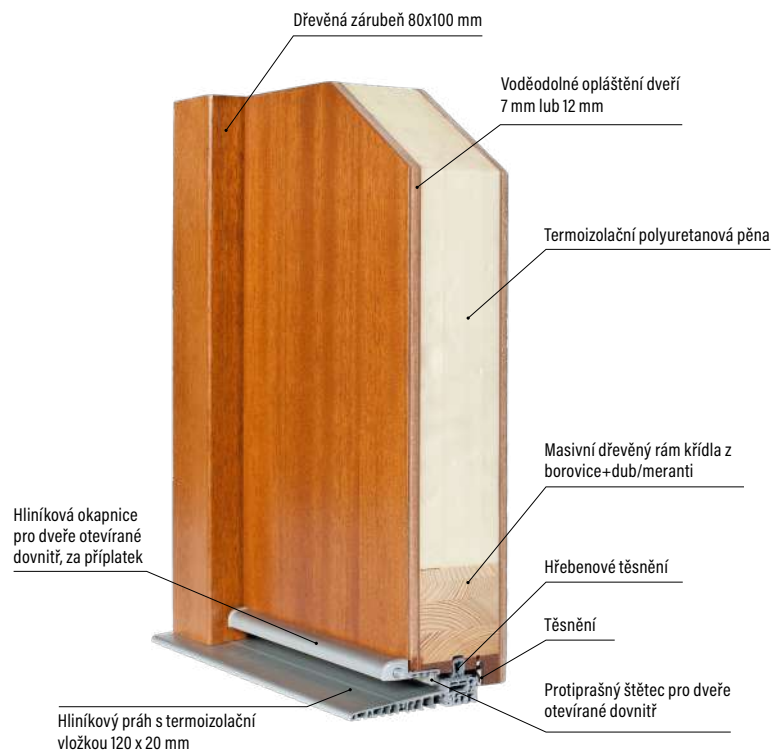

DŘEVĚNÉ VCHODOVÉ DVEŘE – TLOUŠŤKA 102 mm

DVEŘE DO PASIVNÍCH DOMŮ