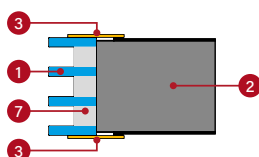

PROVEDENÍ LABEL

Dekorační panel umístěný na ploše křídla vytvářející jemný 3D efekt.

Panel o tloušťce 5 mm z černého tvrzeného skla s charakteristickým zkosením.

Černě lakovaný panel o tloušťce 2 mm.

Panel o tloušťce 2 mm s povrchovou úpravou INOX.