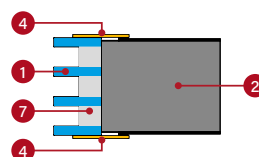

PROVEDENÍ LABEL

Dekorační panel umístěný na ploše křídla vytvářející jemný 3D efekt.

Panel o tloušťce 5 mm z černého tvrzeného skla s charakteristickým zkosením.

Černě lakovaný panel o tloušťce 2 mm.

Panel o tloušťce 2 mm s povrchovou úpravou INOX.