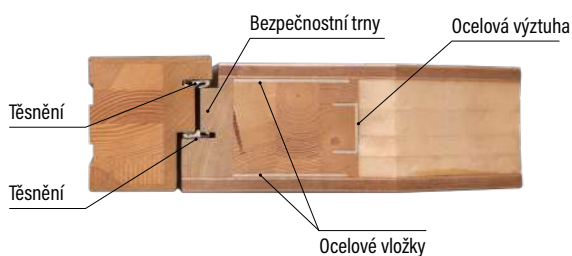

KONSTRUKCE

- tloušťka křídla 102 mm
- těsnění na křídle a zárubni
- bezpolodrážkové (bezfalcové) provedení
- dveře jsou opláštěny voděodolnou kompozitní deskou
- výplň křídla tvoří termoizolační polyuretanová pěna
- rám dveří je vyroben z masivních profilů dřeva borovice + dub/meranti
- zesílení rámu dveří ocelovou výztuhou
- pantová strana dveří a zárubně mají bezpečnostní trny proti vysazení dveří
- 3 skryté panty

ZÁRUBEŇ

- spojené masivní rámy borovice jsou pokryty dýhou z borovice, dubu nebo meranti.
- rozměr 107x80 mm

POVRCHOVÁ ÚPRAVA

- Třívrstvé speciální hydrodynamické vodou ředitelné barvy podle palety barev nebo RAL.

ROZMĚRY

- standardní nebo atypické rozměry: viz příplatky

STANDARDNÍ VYBAVENÍ:

- součástí balení je dřevěná rámová zárubeň
- lištový tříbodový zámek (rozteč 72 mm),
- čtyři kusy skryté 3D seřiditelných pantů,
- hliníkový práh s termoizolační vložkou nebo dřevěný
- 3 sklo REFLEX BRONZ (74mm)
- 4 sklo REFLEX BRONZ (100mm) v modelech P42, P44, P48, P57, P66, P68, P70, P98, P130, P132, P133, P135, P136