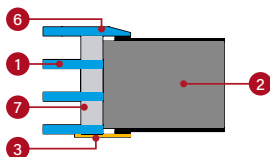

Černě lakovaný panel o tloušťce 2 mm.