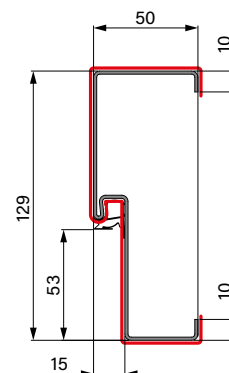

ZÁRUBNĚ

88
THERMO HOT

THERMO HOT 88

Povrch ve vybrané barvě

78
THERMO HOT

THERMO HOT 78

78
THERMO

THERMO 78

64
THERMO

THERMO 64