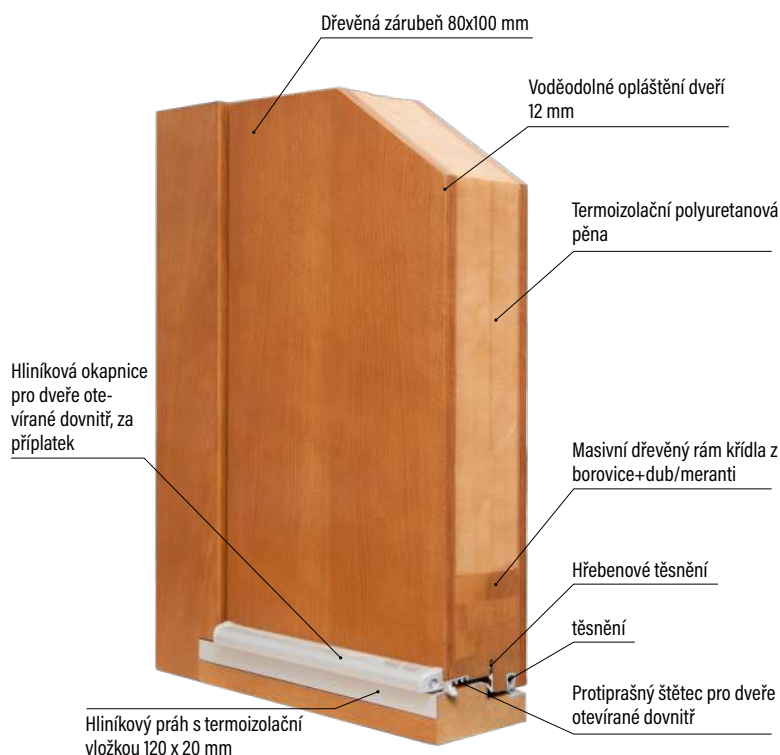

KONSTRUKCE

- tloušťka křídla 102 mm
- těsnění na křídle a zárubni
- bezpolodrážkové (bezfalcové) provedení
- dveře jsou opláštěny voděodolnou kompozitní deskou
- výplň křídla tvoří termoizolační polyuretanová pěna
- rám dveří je vyroben z masivních profilů dřeva borovice + dub/meranti
- zesílení rámu dveří ocelovou výztuhou
- pantová strana dveří a zárubně mají bezpečnostní trny proti vysazení dveří
- 3 skryté panty

ZÁRUBEŇ

- spojené masivní rámy borovice jsou pokryty dýhou z borovice, dubu nebo meranti.
- rozměr 107x80 mm

POVRCHOVÁ ÚPRAVA

- Třívrstvé speciální hydrodynamické vodou ředitelné barvy podle palety barev nebo RAL.

ROZMĚRY

- standardní nebo atypické rozměry: viz příplatky

STANDARDNÍ VYBAVENÍ:

- součástí balení je dřevěná rámová zárubeň
- lištový tříbodový zámek (rozteč 72 mm),
- čtyři kusy skryté 3D seřiditelných pantů,
- hliníkový práh s termoizolační vložkou nebo dřevěný
- 3 sklo REFLEX BRONZ (74mm)
- 4 sklo REFLEX BRONZ (100mm) v modelech P42, P44, P48, P57, P66, P68, P70, P98, P130, P132, P133, P135, P136