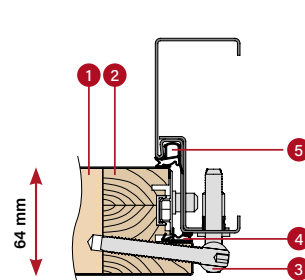

OCELOVÁ ZÁRUBEŇ

- 1 pěnová výplň
- 2 rám z lepeného dřeva
- 3 závěs
- 4 těsnění křídla

- 5 těsnění zárubně
- 6 tepelně izolační přepážka hliníkové zárubně

* Platí pro plně dveře bez prosklení, referenční rozměry 1230 x 2180 mm s hliníkovou zárubní.