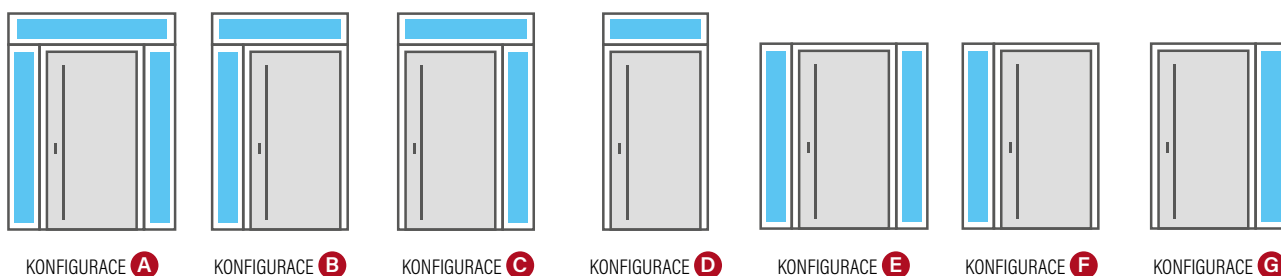

- světlíky jsou k dispozici pouze pro dveře s hliníkovou zárubní
- boční a nadsvětlíky vyžadují při montáži odstranění skel
- boční a horní světlíky vyrábíme za příplatek i ve vyžádaných individuálních rozměrech
- příplatek za sklo BEZPEČNOSTNÍ SKLO P4 činí 3000,- bez DPH
- ceny nestandardních světlíků dle systému tral.cz

DOSTUPNÉ KONFIGURACE

KONFIGURACE **A**

KONFIGURACE **B**

KONFIGURACE **C**

KONFIGURACE **D**

KONFIGURACE **E**

KONFIGURACE **F**

KONFIGURACE **G**