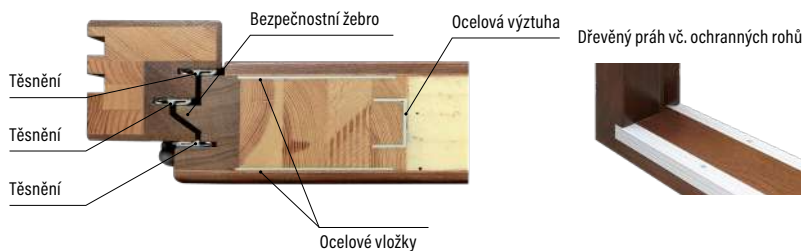

DŘEVĚNÉ VCHODOVÉ DVEŘE – TLOUŠŤKA 102 mm

DVEŘE DO PASIVNÍCH DOMŮ