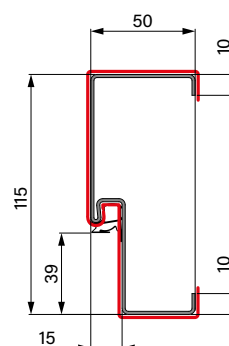

ROZMĚRY DVEŘÍ VČETNĚ ZÁRUBNĚ

DOSTUPNÉ ŠÍŘKY Sc [mm]	
v rozsahu od	770 mm do 1210 mm po 10 mm

DOSTUPNÉ VÝŠKY Hc [mm]	
v rozsahu od	1800 mm do 2480 mm po 10 mm

ZÁKLADNÍ ROZMĚRY

THERMO HOT 88

HLINÍKOVÁ ZÁRUBĚŇ							
Šířka	Šířka stavebního otvoru	Výška stavebního otvoru	Celková šířka zárubně	Celková výška zárubně	Šířka v průchodu	Výška zárubně	Světlost zárubně (šířka dveří)
	So	Ho	Sc	Hc	Sp	Hw	Sw
80N	957	2114	937	2101	756	2002	779
80	1007	2114	987	2101	806	2002	829
90N	1057	2114	1037	2101	856	2002	879
90	1107	2114	1087	2101	906	2002	929
100	1207	2114	1187	2101	1006	2002	1029