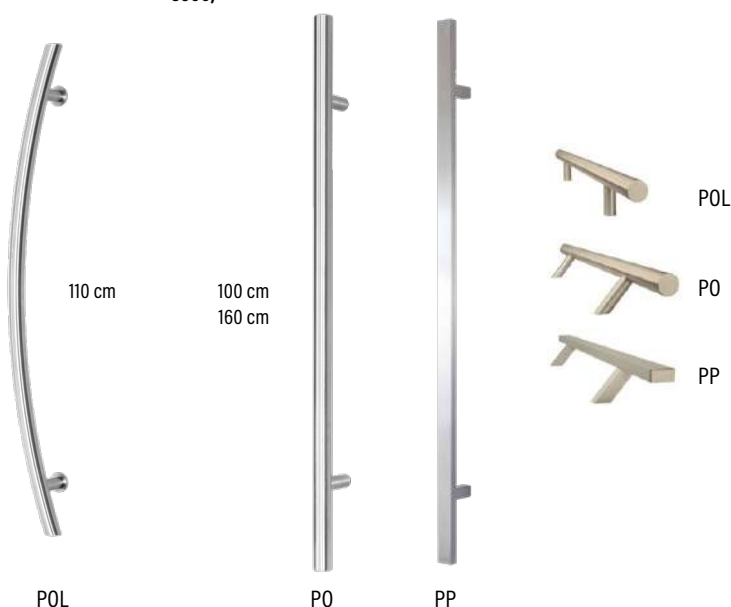

MADLA WOBI - NEREZ

PO - zkosený	
100 cm	2500,-
160 cm	3000,-
PO - zkosený	
100 cm	2500,-
160 cm	3000,-
POL - rovný	
110 cm	3000,-