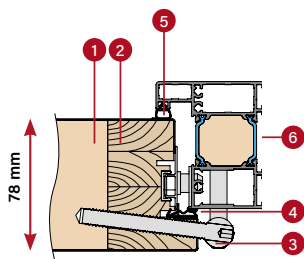

HLINÍKOVÁ ZÁRUBEŇ