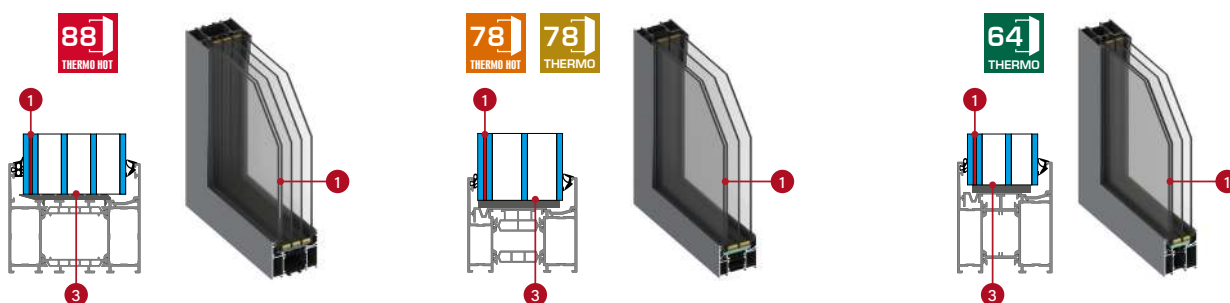

SESTAVA SKEL - OBYČEJNÉ SKLO

SESTAVA SKEL - BEZPEČNOSTNÍ SKLO P4 (za příplatek)

- 1 lepené bezpečnostní sklo proti vloupání P4
- 2 tvrzené sklo ESG
- 3 teplý meziskelní rámeček, černý

SESTAVA SKEL - TYPY ZASKLENÍ