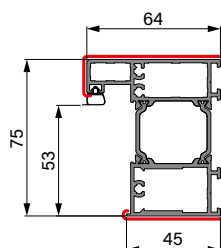

OCELOVÁ ZÁRUBEŇ