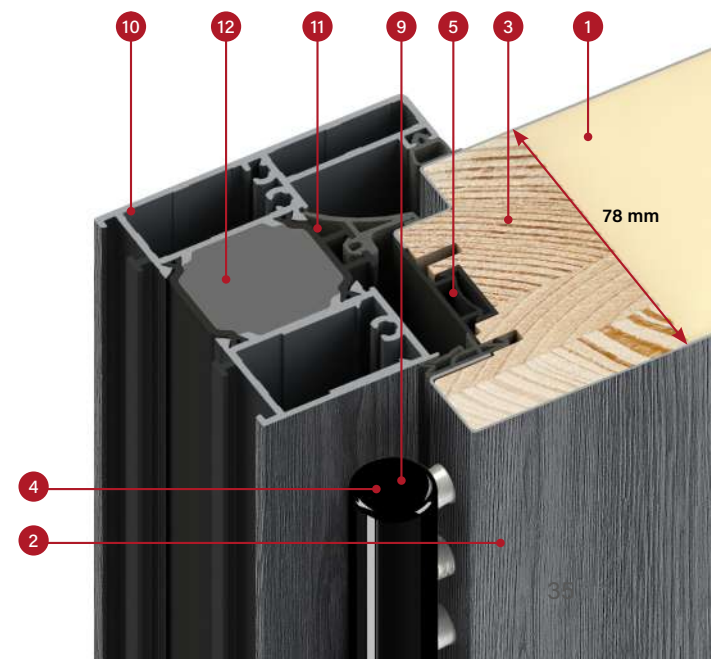

STANDARDNÍ VYBAVENÍ:

1. Dveřní křídlo se čtyřstrannou drážkou, s rámem z lepeného dřeva, vyplněné PUR pěnou:
  - 3 závěsy s regulací 3D
  - 4 pasivní čepy proti vysazení dveří
  - lištový zámek s 3-bodovým zamykáním, rozteč 92 mm
  - tepelně izolační profil.
2. Hliníková zárubeň lakovaná a polepena v povrchu dveřního křídla, vybavená hliníkovým prahem s tepelnou vložkou a protiplechem s regulovaným přitlakem.
3. 3-sklo se tvrzeným sklem ESG z exteriérové strany. Černý meziskelní rámeček přidává lepší vzhled.

tloušťka dveřního
křídla 78 mm

standard WT21

energeticky úsporné

evropský standard
shody CE

ideální pro pasivní domy

průřez hliníkové zárubně pro křídlo
THERMO HOT 78