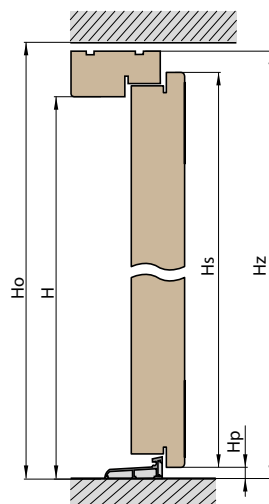

TECHNICKÉ PARAMETRY