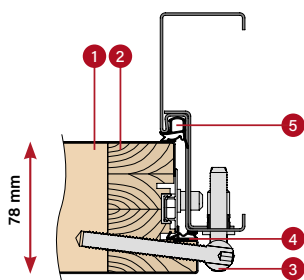

OCELOVÁ ZÁRUBEŇ