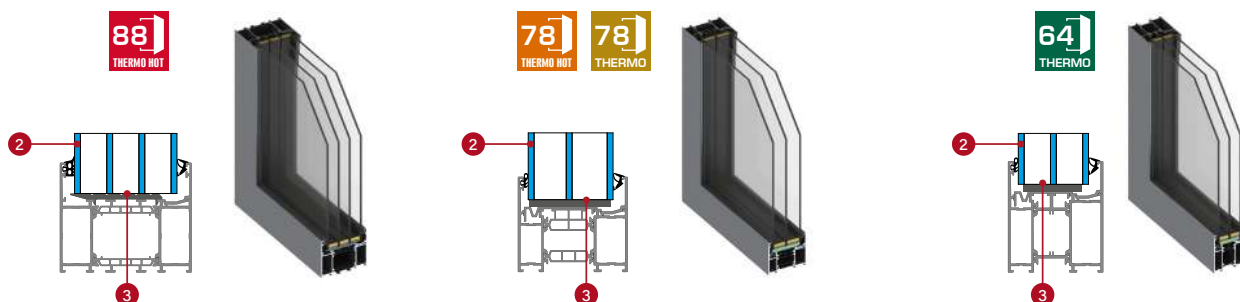

SESTAVA SKEL - OBYČEJNÉ SKLO

SESTAVA SKEL - BEZPEČNOSTNÍ SKLO P4 (za příplatek)

- 1 lepené bezpečnostní sklo proti vloupání P4
- 2 tvrzené sklo ESG
- 3 teplý meziskelní rámeček, černý

SESTAVA SKEL - TYPY ZASKLENÍ