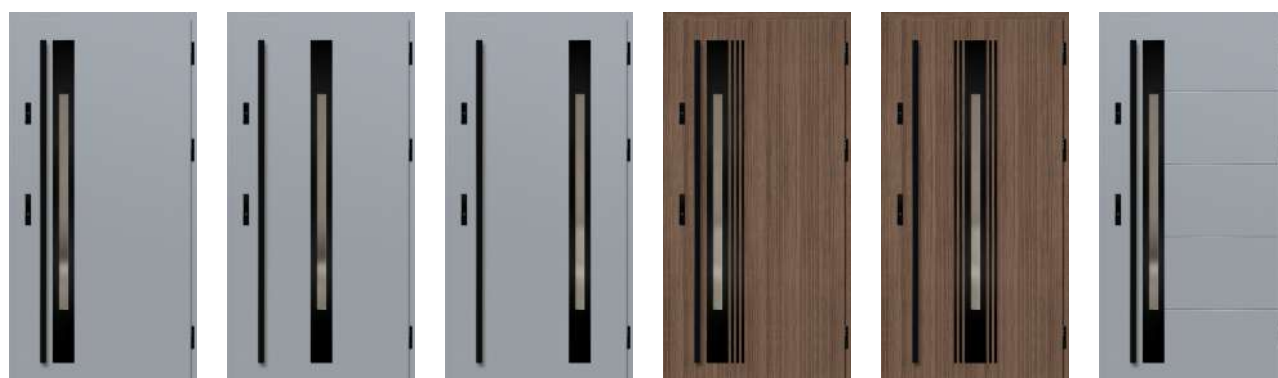

PŘÍPLATEK - bezpečnostní sklo

WELS 1-7	1400,-
----------	--------

PŘÍPLATEK - sklo-polopropustné zrcadlo

WELS 1-7	750,-
----------	-------

NOVINKA

WELS 7, borovice bílá, LABEL BLACK

OCELOVÉ VCHODOVÉ DVEŘE

NOVINKA