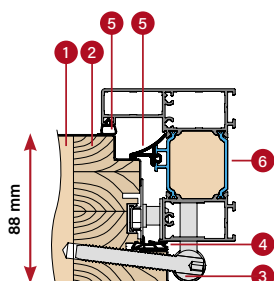

TLOUŠŤKA KŘÍDLA
88 mm

HLINÍKOVÁ ZÁRUBEŇ

78 THERMO HOT 78

TEPELNÁ IZOLACE
Ud=0,63 W/(m²K)¹⁾

TLOUŠŤKA KŘÍDLA
78 mm

HLINÍKOVÁ ZÁRUBEŇ

78 THERMO 78

TEPELNÁ IZOLACE
Ud=0,64 W/(m²K)¹⁾