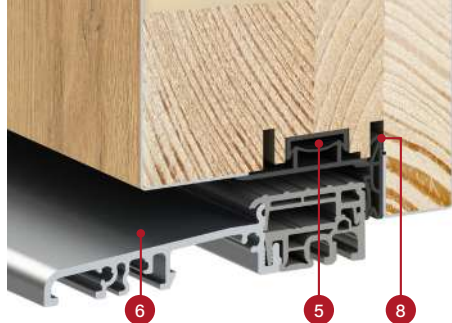

hliníková zárubeň

padací práh

4 pasivní čepy proti vysazení
dveří

hliníkový práh s tepelnou
vložkou a polodrážka ve spodní
části křídla

průřez křídla THERMO HOT 88
s padacím prahem bez něj

KONSTRUKCE:

- 1 dveřní křídlo vyplněné polyuretanovou pěnou (PUR)
- 2 povrch křídla tvoří 0,6 mm pozinkovaný ocelový plech pokrytý PVC dýhou odolnou proti UV záření
- 3 rám křídla je proveden z lepeného dřeva (borovicové dřevo)
- 4 tříčepový závěs s regulací 3D
- 5 tepelně izolační profil vytváří estetický vzhled a zajišťuje vysokou tepelnou izolaci
- 6 hliníkový práh s tepelnou vložkou
- 7 padací práh (volitelné, za příplatek) zajišťuje dodatečné těsnění dveří u prahu
- 8 polodrážka nebo falcové provedení křídla výrazně zlepšuje těsnost dveří po celém obvodu křídla
- 9 hliníkové kryty závěsů v černé a stříbrné barvě nebo v barvě starozlaté (standardně)
- 10 hliníková zárubeň s tepelnou přepážkou, která zajišťuje mnohem lepší tepelnou izolaci
- 11 středové těsnění zárubně
- 12 vysoce izolační výplň XPS