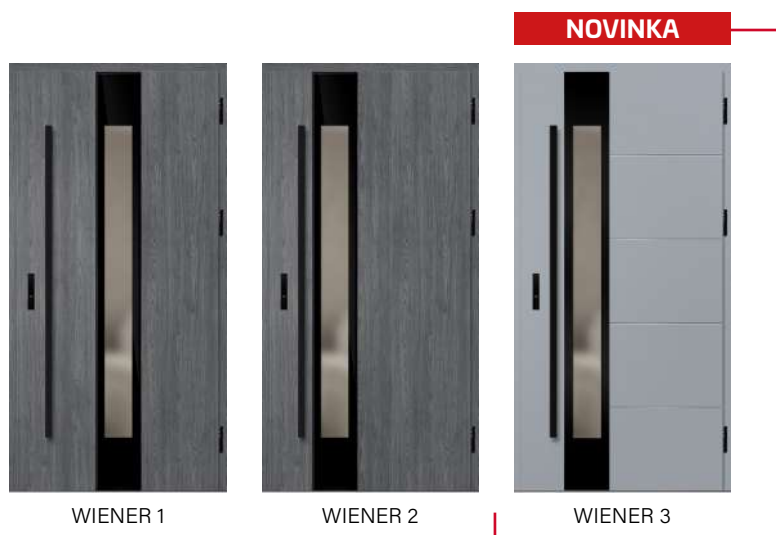

PŘÍPLATEK - sklo-polopropustné zrcadlo

WIENER 1-3
1400,-

WIENER 1

WIENER 2

WIENER 3