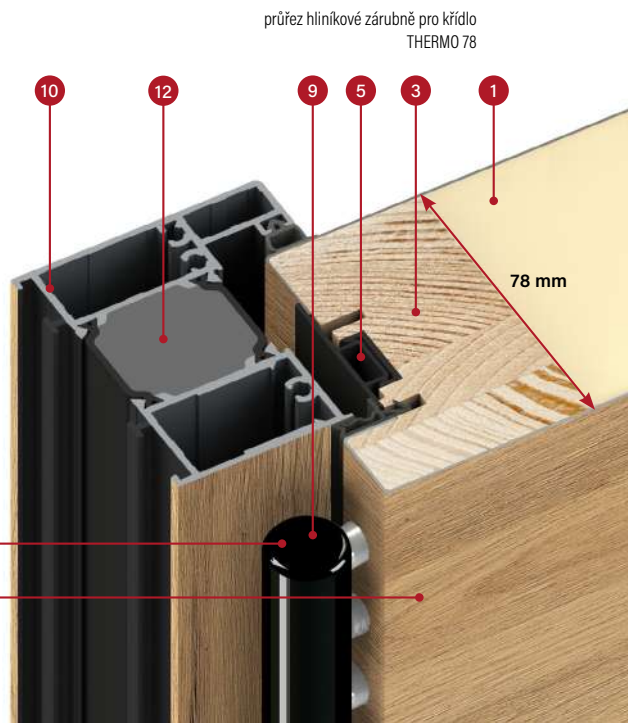

STANDARDNÍ VYBAVENÍ:

1. Dveřní křídlo se čtyřstrannou drážkou, s rámem z lepeného dřeva, vyplněné PUR pěnou:
 - 3 závěsy s regulací 3D
 - 4 pasivní čepy proti vysazení dveří
 - lištový zámek s 3-bodovým zamykáním, rozteč 92 mm
 - tepelně izolační profil.
2. Hliníková zárubeň lakovaná a polepena v povrchu dveřního křídla, vybavená hliníkovým prahem s tepelnou vložkou a protiplechem s regulovaným přtlakem.
3. 3-sklo se tvrzeným sklem ESG z exteriérové strany. Černý meziskelní rámeček přidává lepší vzhled.

tloušťka dveřního
křídla 78 mm

standard WT21

energeticky úsporné

evropský standard
shody CE

ideální pro pasivní dům (s
hliníkovou zárubní)

průřez ocelové zárubně pro křídlo
THERMO 78

průřez hliníkové zárubně pro křídlo
THERMO 78