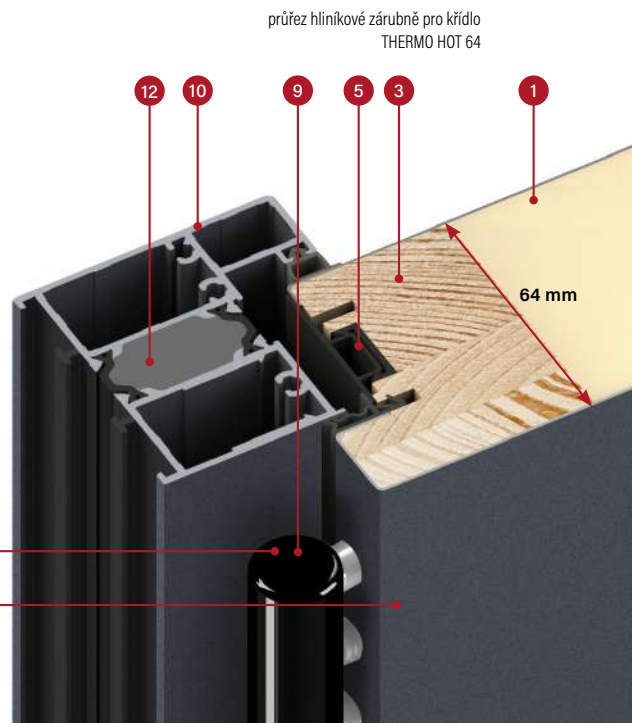

tloušťka dveřního
křídla 64 mm

standard WT21

energeticky úsporné

evropský standard
shody CE

průřez ocelové zárubeň pro křídlo
THERMO 64

průřez hliníkové zárubeň pro křídlo
THERMO HOT 64

4

2