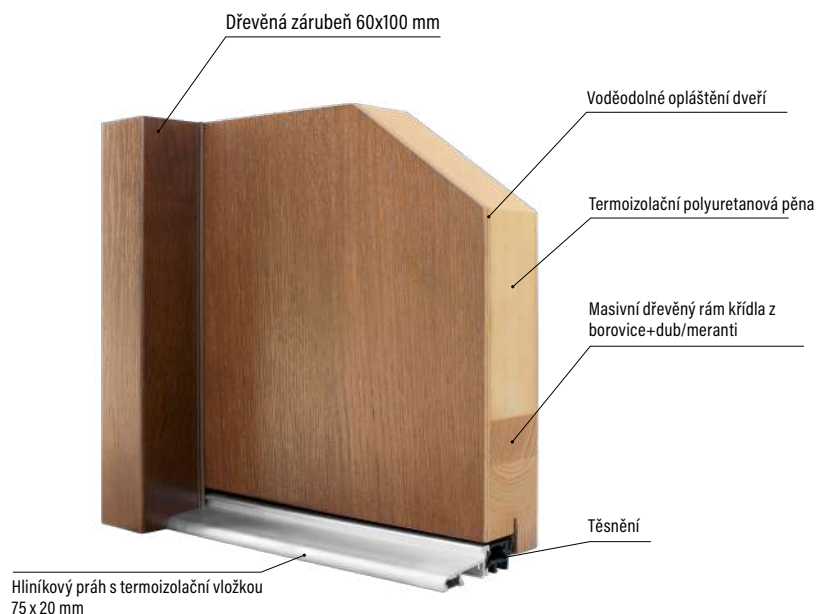

DŘEVĚNÉ VCHODOVÉ DVEŘE – TLOUŠŤKA 72 mm