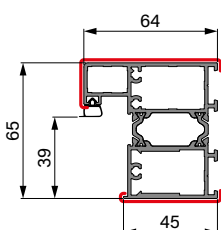

OCELOVÁ ZÁRUBEŇ