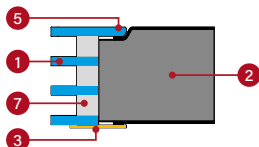

OCELOVÉ VCHODOVÉ DVEŘE PROVEDENÍ DESIGNU DVEŘÍ

PROVEDENÍ PLAIN

Dekorační panel slícovaný s povrchem dveřního křídla.

Panel slícovaný s povrchem dveřního křídla je vyroben z černého tvrzeného skla.

1. 1 sestava skel
2. 2 dveře
3. 3 dekorační panel z nerezové oceli nebo hliníku, černě lakovaný a nalepený na povrch dveří
4. 4 dekorační panel z nerezové oceli nebo hliníku s úpravou INOX a nalepený na povrch dveří
5. 5 sklo slícované s povrchem dveřního křídla
6. 6 sklo s charakteristickým zkosením nalepené na povrchu dveří
7. 7 černý meziskelní rámeček

PROVEDENÍ LABEL

Dekorační panel umístěný na ploše křídla vytvářející jemný 3D efekt.

Panel o tloušťce 5 mm z černého tvrzeného skla s charakteristickým zkosením.

Černě lakovaný panel o tloušťce 2 mm.

Panel o tloušťce 2 mm s povrchovou úpravou INOX.

PROVEDENÍ STAMP

Estetické prolisy v povrchu křídla vytvářejí výrazný vzor.

Oboustranné prolisy o šířce 10 mm do hloubky 2 mm.

Oboustranné prolisy o šířce 25 mm do hloubky 2 mm.

Oboustranné prolisy o šířce 25 mm s intenzi v povrchové úpravě INOX nebo lakovanou černou barvou.
Intarzie je možné montovat jednostranně nebo oboustranně. Vkládá se do prolisu a je v jedné rovině s křídlem (STAMP) nebo nalepené na dveřní křídlo (LABEL).