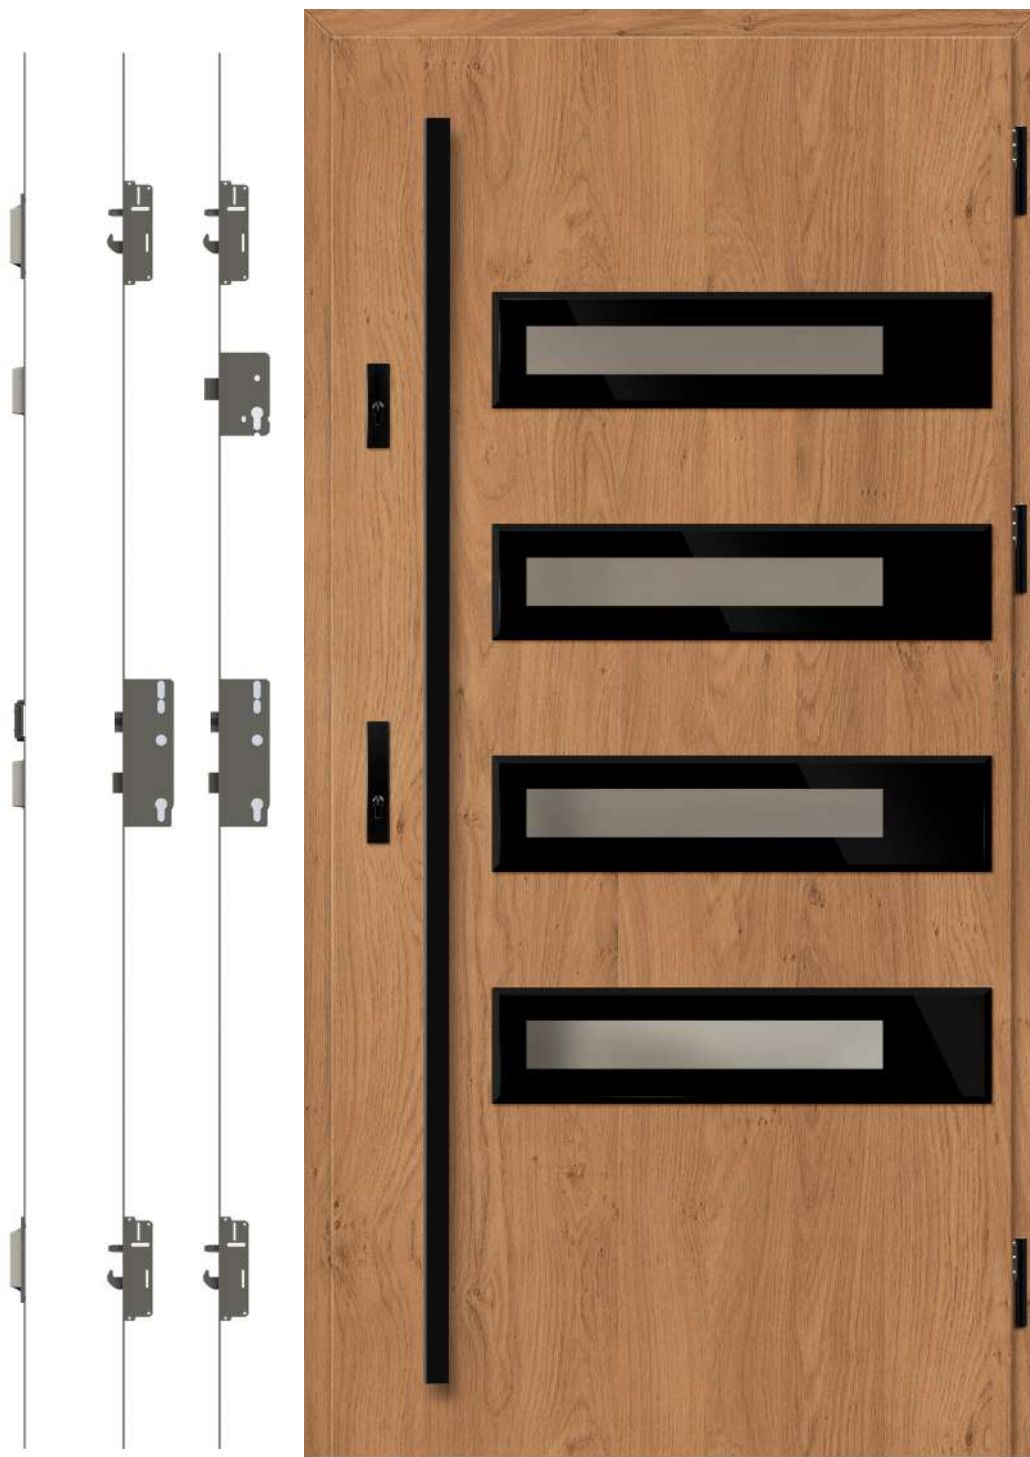

OCELOVÉ DVEŘE THERMO 78

tepelná izolace
Ud=0,64 W/ (m²K)⁻¹

STANDARDNÍ VYBAVENÍ A VYBAVENÍ ZA PŘÍPLATEK

OCELOVÉ VCHODOVÉ
DVEŘE

- **D** protiplech s regulovaným přítlakem
- **S** lištový zámek bez horního zámku
- **D** lištový zámek s přidavným zámekem

SION 1, winchester, LABEL DIAMOND GLASS

- **S** standard v ceně dveří
- **D** volitelně za příplatek

tříčepové závěsy s regulací 3D
černé, stříbrné nebo starozlaté
kryty závěsů

ocelová zárubeň

hliníková zárubeň

padací práh

4 pasivní čepy proti vysazení
dveří

hliníkový práh s tepelnou
vločkou a polodrážka ve spodní
části křídla