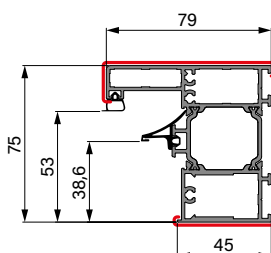

ZÁRUBNĚ

88
THERMO HOT

THERMO HOT 88

Povrch ve vybrané barvě

78
THERMO HOT

THERMO HOT 78

78
THERMO

THERMO 78

64
THERMO

THERMO 64