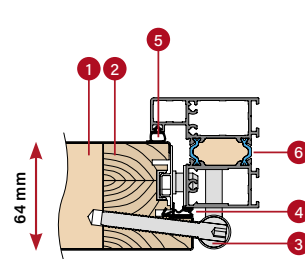

HLINÍKOVÁ ZÁRUBEŇ