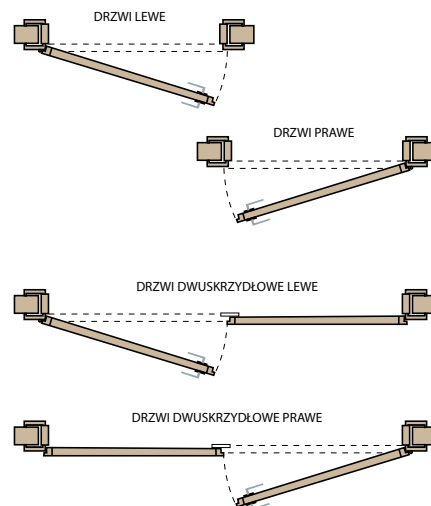

+ BOČNÍ SVĚTLÍK, PEVNÝ, SKLO V RAMU

P89

+ BOČNÍ SVĚTLÍK, OTEVÍRACÍ S PROSKLENÍM

DŘEVĚNÉ VCHODOVÉ
DVEŘE

TECHNICKÉ PARAMETRY

S – šířka ve světlosti zárubně (mm)
So – doporučená šířka otvoru ve zdi (mm)
Ss – šířka dveří (mm)
Sz – šířka zárubně (mm)
Ho – doporučená výška otvoru (mm)