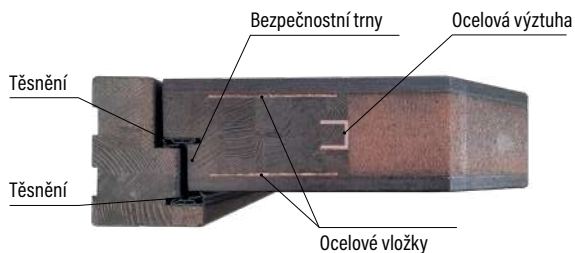

Koeficient tepelné prostupnosti: $U_d < 0,79 \text{ W/m}^2\text{K}$

Materiál opláštění: dub, meranti

KONSTRUKCE

- tloušťka křídla 82 mm
- těsnění na křídle a zárubni
- bezpolodrážkové (bezfalcové) provedení
- dveře jsou opláštěny voděodolnou kompozitní deskou
- výplň křídla tvoří termoizolační polyuretanová pěna
- rám dveří je vyroben z masivních profilů dřeva borovice + dub/meranti
- zesílení rámu dveří ocelovou výztuhou
- pantová strana dveří a zárubně mají bezpečnostní trny proti vysazení dveří
- 3 skryté panty

ZÁRUBEŇ

- spojené masivní rámy borovice jsou pokryty dýhou z borovice, dubu nebo meranti.
- rozměr 107x80 mm

POVRCHOVÁ ÚPRAVA

- Třívrstvé speciální hydrodynamické vodou ředitelné barvy podle palety barev nebo RAL.

ROZMĚRY

- standardní nebo atypické rozměry: viz příplatky

STANDARDNÍ VYBAVENÍ:

- součástí balení je dřevěná rámová zárubeň
- lištový tříbodový zámek (rozteč 72 mm),
- čtyři kusy skryté 3D seřiditelných pantů,
- hliníkový práh s termoizolační vložkou nebo dřevěný
- 3 sklo REFLEX BRONZ podle modelů
- 4 sklo REFLEX BRONZ podle modelů