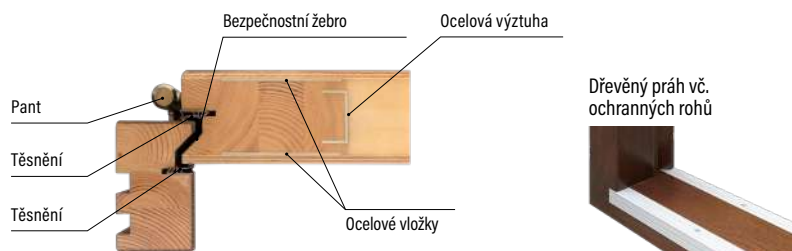

DŘEVĚNÉ, OCELOVÉ VCHODOVÉ DVEŘE

■ DŘEVĚNÉ VCHODOVÉ DVEŘE	3
TECHNICKÝ POPIS	3
MODELY DVEŘÍ	8
TECHNICKÉ PARAMETRY.....	27
PŘÍPLATKY NA DVEŘE.....	28
KOVÁNÍ PRO VCHODOVÉ DVEŘE.....	29
■ OCELOVÉ VCHODOVÉ DVEŘE	30
DEKORY	30
TYPY DVERNÍCH KONSTRUKCÍ	31
TYPY POVRCHOVÝCH ÚPRAV	40
MODELY DVEŘÍ	42
SVETLÍKY	68
TECHNICKÉ INFORMACE.....	70
ZPŮSOBY OTEVÍRÁNÍ	74
PŘÍSLUŠENSTVÍ.....	75
TEPELNÁ PROPUSTNOST.....	79

DŘEVĚNÉ VCHODOVÉ DVEŘE – TLOUŠŤKA 72 mm

Koeficient tepelné prostupnosti: $U_d < 0,9 \text{ W/m}^2\text{K}$

Materiál opláštění: borovice, dub, meranti

KONSTRUKCE

- tloušťka křídla 72 mm
- těsnění na křídle a zárubni
- polodrážkové provedení
- dveře jsou opláštěny voděodolnou kompozitní deskou
- výplň křídla tvoří termoizolační polyuretanová pěna
- rám dveří je vyroben z masivních profilů dřeva borovice + dub/meranti
- zesílení rámu dveří ocelovou výztuhou
- pantová strana dveří a zárubně mají bezpečnostní žebro proti vysazení dveří