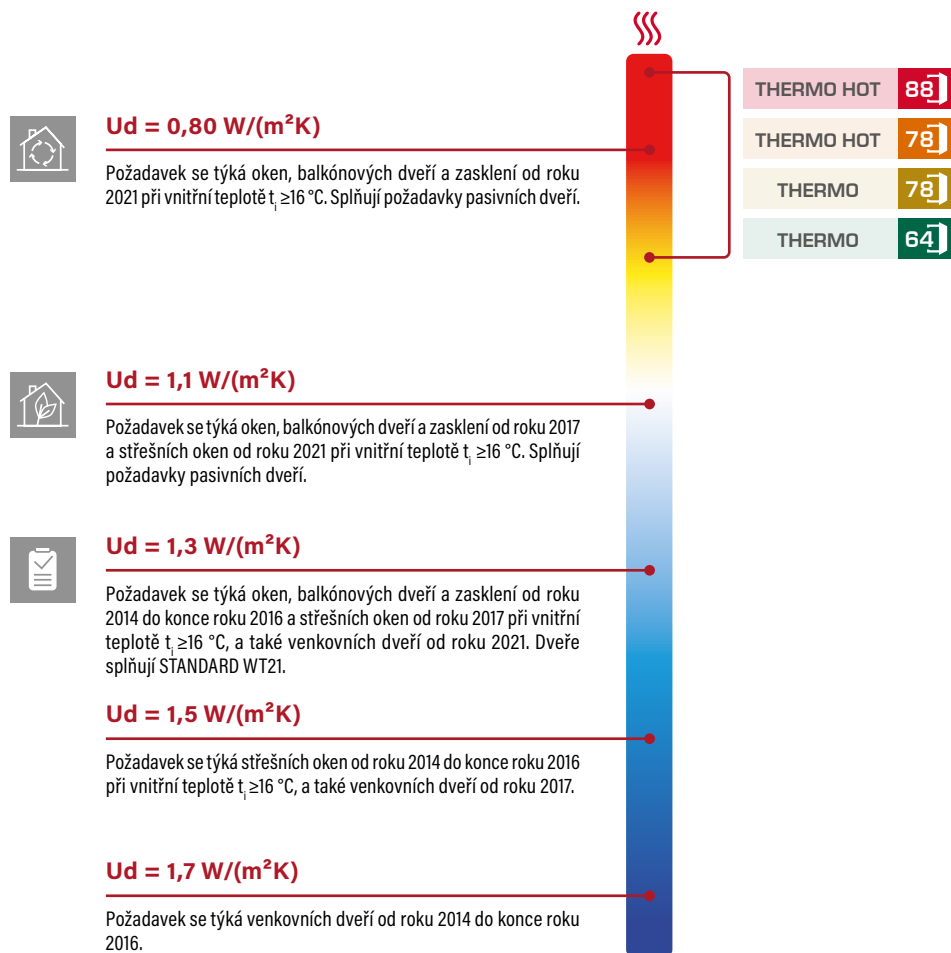

Čím nižší je koeficient propustnosti, tím méně dochází ke ztrátě energie.

OCELOVÉ VCHODOVÉ DVEŘE

		Druh zárubně	TEPELNÁ IZOLACE Ud [W/(m²K)]			
			PLNÉ DVEŘE		DVEŘE SE ZASKLENÍM^{*)}	
			dveře otvírané ven	dveře otvírané dovnitř	dveře otvírané ven	dveře otvírané dovnitř
THERMO HOT	88	HLINÍKOVÁ	0,62	0,60	0,69	0,67
THERMO HOT	78	HLINÍKOVÁ	0,67	0,63	0,74	0,71
THERMO	78	OCELOVÁ	0,97	0,80	1,00	0,88
THERMO	78	HLINÍKOVÁ	0,68	0,64	0,75	0,72
THERMO	64	OCELOVÁ	1,00	0,88	1,2	0,99
THERMO	64	HLINÍKOVÁ	0,83	0,77	0,94	0,88

* testovaný vzorek zasklení 1500 x 150 mm