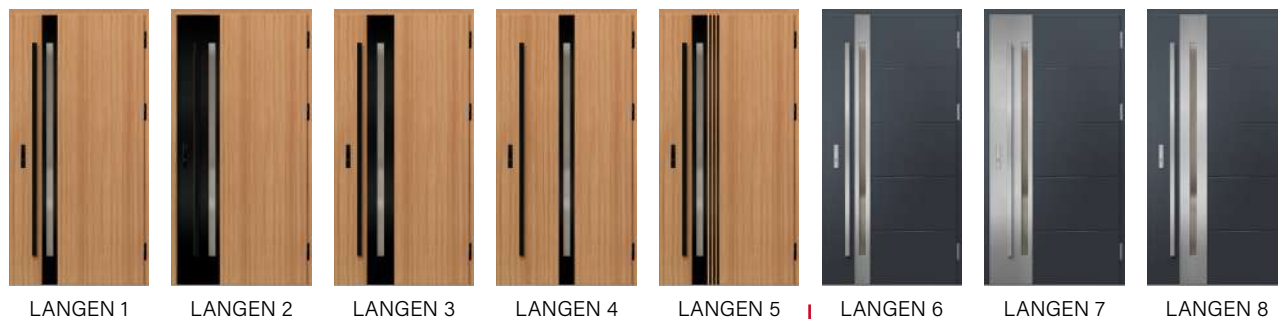

PŘÍPLATEK - bezpečnostní sklo

LANGEN 1-8
1400,-

PŘÍPLATEK - sklo-polopropustné zrcadlo

LANGEN 1-8
750,-

LANGEN 1, borovice horská, LABEL BLACK

OCELOVÉ VCHODOVÉ DVEŘE

LANGEN 1

LANGEN 2