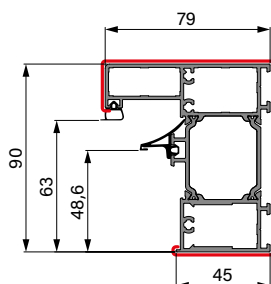

ZÁRUBNĚ

88
THERMO HOT

THERMO HOT 88

Povrch ve vybrané barvě

78
THERMO HOT

THERMO HOT 78

78
THERMO

THERMO 78

64
THERMO

THERMO 64