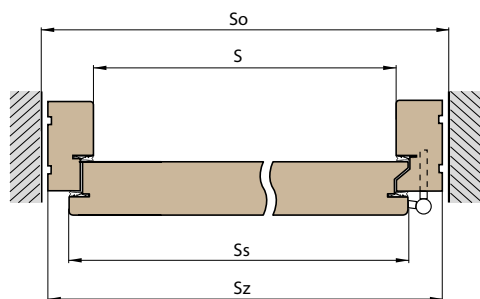

+ BOČNÍ SVĚTLÍK, PEVNÝ, SKLO V RAMU

P89

+ BOČNÍ SVĚTLÍK, OTEVÍRACÍ S PROSKLENÍM

DŘEVĚNÉ VCHODOVÉ
DVEŘE

TECHNICKÉ PARAMETRY

S – šířka ve světlosti zárubně (mm)
So – doporučená šířka otvoru ve zdi (mm)
Ss – šířka dveří (mm)
Sz – šířka zárubně (mm)
Ho – doporučená výška otvoru (mm)