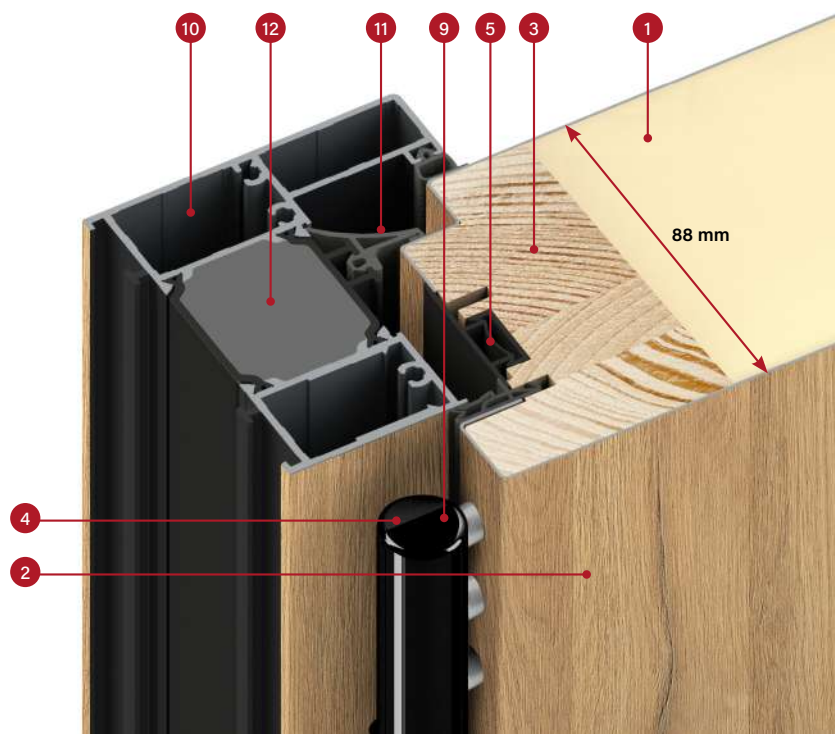

STANDARDNÍ VYBAVENÍ:

1. Dveřní křídlo se čtyřstrannou drážkou, s rámem z lepeného dřeva, vyplněné PUR pěnou:
 - 3 závěsy s regulací 3D
 - 4 pasivní čepy proti vysazení dveří
 - lištový zámek s 3-bodovým zamykáním, rozteč 92 mm
 - tepelně izolační profil.
2. Hliníková zárubeň lakovaná a polepena v povrchu dveřního křídla, vybavená hliníkovým prahem s tepelnou vložkou a protiplechem s regulovaným přitlakem.
3. 4-sklo se tvrzeným sklem ESG z exteriérové strany. Černý meziskelní rámeček přidává lepší vzhled.

tloušťka dveřního
křídla 88 mm

standard WT21

energeticky úsporné

evropský standard
shody CE

ideální pro pasivní domy

průřez hliníkové zárubně pro křídlo
THERMO HOT 88

OCELOVÉ DVEŘE THERMO HOT 78

tepelná izolace
Ud=0,63 w/ (m²K)⁻¹