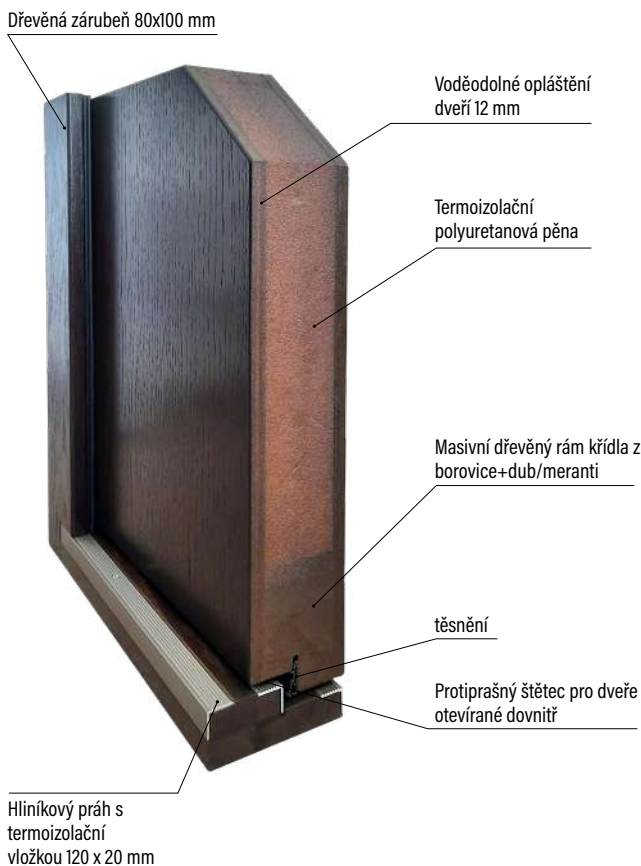

DŘEVĚNÉ VCHODOVÉ DVEŘE – TLOUŠŤKA 82 mm

BEZFALCOVÉ