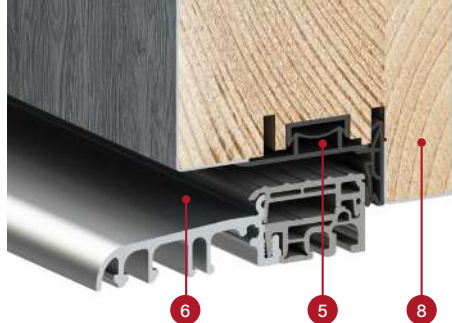

S

standard v ceně dveří

D

volitelně za příplatek

trí tři závěsy s regulací 3D krytky závěsů černé, stříbrné nebo starozlaté

hliníková zárubeň

padací práh

4 pasivní čepy proti vysazení dveří

hliníkový práh s tepelnou vložkou a polodrážka ve spodní části křídla

průřez křídla THERMO HOT 78
s padacím prahem bez něj

KONSTRUKCE:

- 1 dveřní křídlo vyplněné polyuretanovou pěnou (PUR)
- 2 povrch křídla tvoří 0,6 mm pozinkovaný ocelový plech pokrytý PVC dýhou odolnou proti UV záření
- 3 rám křídla je proveden z lepeného dřeva (borovicové dřevo)
- 4 tříčepový závěs s regulací 3D
- 5 tepelně izolační profil vytváří estetický vzhled a zajišťuje vysokou tepelnou izolaci
- 6 hliníkový práh s tepelnou vložkou
- 7 padací práh (volitelné, za příplatek) zajišťuje dodatečné těsnění dveří u prahu
- 8 polodrážka nebo falcové provedení křídla výrazně zlepšuje těsnost dveří po celém obvodu křídla
- 9 hliníkové kryty závěsů v černé a stříbrné barvě nebo v barvě starozlaté (standardně)
- 10 hliníková zárubeň s tepelnou přepážkou, která zajišťuje mnohem lepší tepelnou izolaci
- 11 středové těsnění zárubně
- 12 vysoce izolační výplň XPS