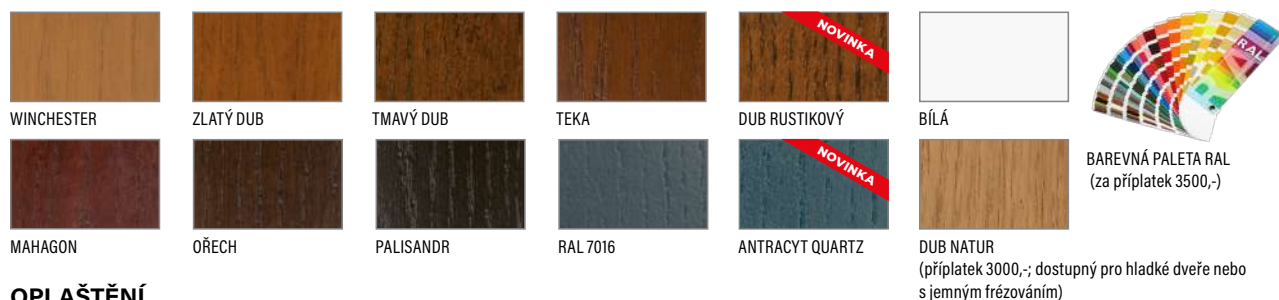

ODSTÍNY

Povrch dýhovaných dveří se může lišit barvou, strukturou a konzistencí. I v případě, že je dýha z jednoho dřeva, mohou existovat rozdíly, je to podmíněno vlastnostmi dřeva.

Prezentované v katalogu odstíny dveří jsou určeny pouze pro znázornění a nemohou být použity jako vzory barev.