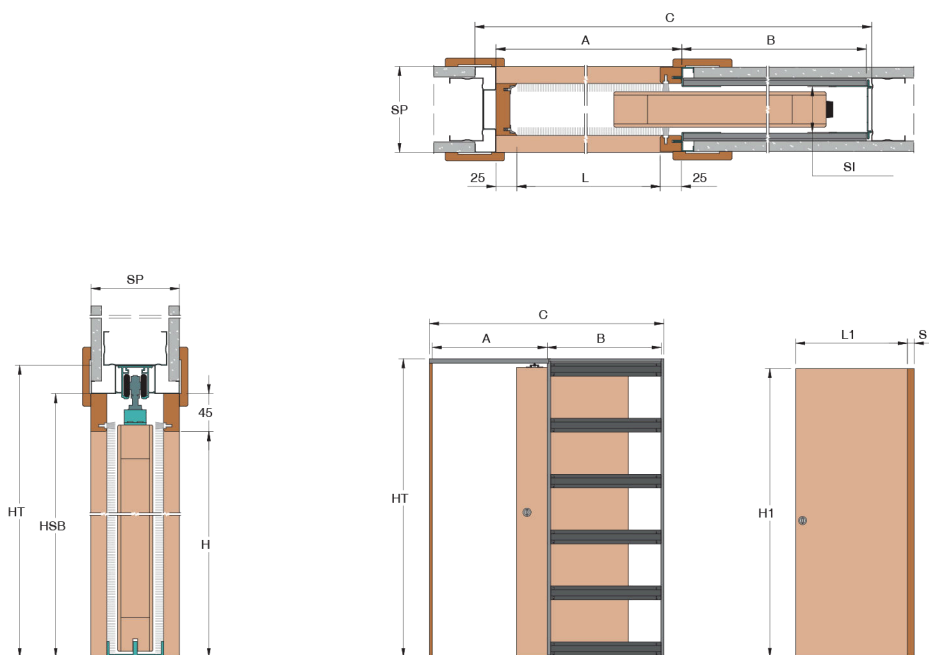

Technický list

Sistemi interni | Systems for interiors | Stavební pouzdra pro interiéry | Armazones para interiores

Evokit Jednokřídlé dveře Sádrokarton

Controtelaio

System
Pouzdro
Armazón

Anta singola Cartongesso

Single door Plasterboard wall
Jednokřídlé dveře Sádrokarton
Hoja única Cartón yeso

Dimensioni controtelaio

System dimensions
Rozměry pouzdra
Medidas armazón

L	800 mm	H	1975 mm
C	1730 mm	HT	2065 mm
A	870 mm	HSB	2020 mm
B	820 mm		

Dimensioni porta

Door size
Rozměr dveří
Medidas puerta

L1	850 mm	H1	1985 mm
----	--------	----	---------

Pareti disponibili

Available finished wall sizes
Hloubka dokončených dveří
Espesores tabiques disponibles

SP	100 mm	SI	54 mm	S	40 mm
SP	125 mm	SI	79 mm	S	64 mm