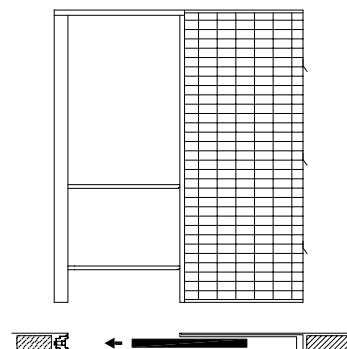

Standard

Jednostranné	Dokončená stěna 105 mm Vnitřní prostor 69 mm		Dokončená stěna 125 mm Vnitřní prostor 89 mm		Dokončená stěna 145 mm Vnitřní prostor 89 mm	
	Světlost průchodu mm	kód	CZK	kód		CZK
600 x 1970	42724	12543	42731	13349	viz strana 14	
600 x 2100	42750	12543	42757	13349		
700 x 1970	42725	13238	42732	14100		
700 x 2100	42751	13238	42758	14100		
750 x 1970	26275	na vyžádání				
750 x 2100	26276	na vyžádání				
800 x 1970	42726	14100	42733	15018		
800 x 2100	42752	14100	42759	15018		
900 x 1970	42727	15379	42734	16380		
900 x 2100	42753	15379	42760	16380		
1000 x 1970	42728	16881	42735	17966		
1000 x 2100	42754	16881	42761	17966		
1100 x 1970	42729	18049	42736	19273		
1100 x 2100	42755	18049	42762	19273		
1200 x 1970	4946N	na vyžádání	26223	na vyžádání		
1200 x 2100	4953N	na vyžádání	26230	na vyžádání		

Uvedené rozměry dodáváme ve 2 balení.

Atypické

Jednostranné	Dokončená stěna 105 mm Vnitřní prostor 69 mm		Dokončená stěna 125 mm Vnitřní prostor 89 mm		Jednostranné	Dokončená stěna 105 mm Vnitřní prostor 69 mm		Dokončená stěna 125 mm Vnitřní prostor 89 mm					
	Světlost průchodu mm	kód	CZK	kód		CZK	kód	CZK	kód	CZK			
600 x 800 ÷ 1990	FM482S			FM482S	600 x 2110 ÷ 2700	FM342S			FM342S	17855	19023		
600 x 2010 ÷ 2090					23778								
700 x 800 ÷ 1990					14684					15630	700 x 2110 ÷ 2700	18883	20135
700 x 2010 ÷ 2090					15518					16520	700 x 2710 ÷ 3000	25169	
800 x 800 ÷ 1990					16547					17604	800 x 2110 ÷ 2700	20076	21386
800 x 2010 ÷ 2090					17966					19162	800 x 2710 ÷ 3000	21915	26726
900 x 800 ÷ 1990					19773					21080	900 x 2110 ÷ 2700	24028	23333
900 x 2010 ÷ 2090					21192					22554	900 x 2710 ÷ 3000	25697	29173
1000 x 800 ÷ 1990					na vyžádání					na vyžádání	1000 x 2110 ÷ 2700	27366	25614
1000 x 2010 ÷ 2090											1000 x 2710 ÷ 3000		32010
1100 x 800 ÷ 1990											1100 x 2110 ÷ 2700		27393
1100 x 2010 ÷ 2090											1100 x 2710 ÷ 3000		34235
1200 x 800 ÷ 1990			1200 x 2110 ÷ 2700		na vyžádání								
1200 x 2010 ÷ 2090			1200 x 2710 ÷ 3000		na vyžádání								

Uvedené rozměry dodáváme ve 2 balení.

Uvedené rozměry dodáváme ve 2 balení.

Reálná šířka průchodu se u jednotlivých dveří zmenší o 10 mm.

Součástí vybavení je vše potřebné k instalaci rámového dveřního křídla : • vozíky o nosnosti 120 kg • přední stojna v surovém hliníku k dodatečné povrchové úpravě dle designu stěn • těsnění a prachové kartáče.