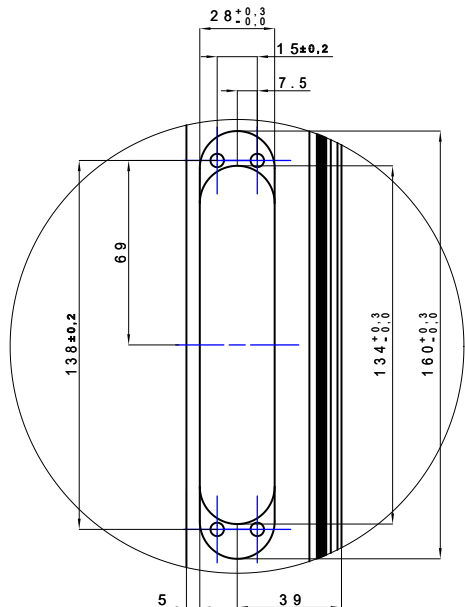

C-C (1:1)

D-D (1:1)

A (1:2)

B (1:2)

ZÁRUBEŇ AKTIVE 40/00-II  
 STANDARD JAP/SAPELI  
 PANTY: TECTUS 340  
 PROTIPLECH: MAGNET. STAND. HOBES  
 POČET PANTŮ: 2

ORIENTACE ZÁRUBNĚ: LEVÁ/PRAVÁ  
 PRŮCHOZÍ VÝŠKA: 1970/2100 mm  
 PRŮCHOZÍ ŠÍŘKA: 606/706/806/906 mm

PRO OPAČNOU ORIENTACI PLATÍ ZRCADLOVĚ OBRÁCENĚ

Měřítko	Hmotnost	Polotovary		x			
	1:15	Tř. odpadu	Nahrazuje výkres		x		
Materiál jakost ČSN	Materiál rozměr ČSN		x				
	Al-5334		x				
	Index	Datum	Podpis	Změna			
Datum	Vypracoval	Kreslil	Schválil	Výr.pr.	Název		
25.11.2019	HANZLÍK		PAKSI		AKTIVE 40-00_II_SAPELI		
JAP FUTURE s.r.o.				PL			
				L			Číslo výkresu