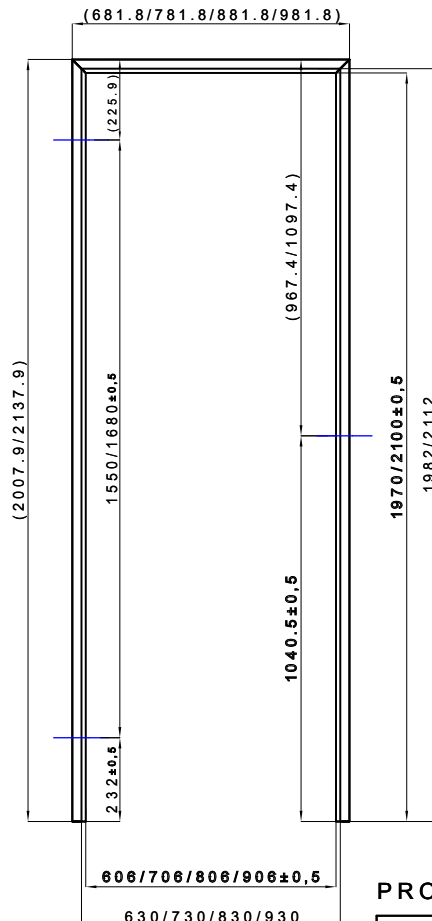

C-C (1:1)

D-D (1:1)

A (1:2)

B (1:2)

ZÁRUBEŇ AKTIVE 40/00-II  
 STANDARD JAP/SAPELI  
 PANTY: TECTUS 340  
 PROTIPLECH: MAGNET. STAND. HOBES  
 POČET PANTŮ: 2

ORIENTACE ZÁRUBNĚ: LEVÁ/PRAVÁ  
 PRŮCHOZÍ VÝŠKA: 1970/2100 mm  
 PRŮCHOZÍ ŠÍŘKA: 606/706/806/906 mm

PRO OPAČNOU ORIENTACI PLATÍ ZRCADLOVĚ OBRÁCENĚ

Měřítko	Hmotnost	Polotovary		x			
	1:15	Tř. odpadu	Nahrazuje výkres		x		
Materiál jakost ČSN	Materiál rozměr ČSN		x				
	Al-5334		x				
	Index	Datum	Podpis	Změna			
Datum	Vypracoval	Kreslil	Schválil	Výr.pr.	Název		
25.11.2019	HANZLÍK		PAKSI		AKTIVE 40-00_II_SAPELI		
JAP FUTURE s.r.o.				PL			
				L			Číslo výkresu