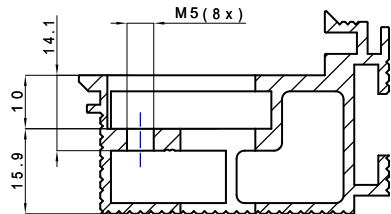

C-C (1:1)

D-D (1:1)

A (1:2)

B (1:2)

ZÁRUBEŇ AKTIVE 40/00-II  
 STANDARD JAP/SAPELI  
 PANTY: TECTUS 340  
 PROTIPLECH: MAGNET. STAND. HOBES  
 POČET PANTŮ: 2

ORIENTACE ZÁRUBNĚ: LEVÁ/PRAVÁ  
 PRŮCHOZÍ VÝŠKA: 1970/2100 mm  
 PRŮCHOZÍ ŠÍŘKA: 606/706/806/906 mm

PRO OPAČNOU ORIENTACI PLATÍ ZRCADLOVĚ OBRÁCENĚ

Měřítko	Hmotnost	Polotovary		x			
	1:15	Tř. odpadu	Nahrazuje výkres		x		
Materiál jakost ČSN	Materiál rozměr ČSN		x				
	Al-5334		x				
	Index	Datum	Podpis	Změna			
Datum	Vypracoval	Kreslil	Schválil	Výr.pr.	Název		
25.11.2019	HANZLÍK		PAKSI		AKTIVE 40-00_II_SAPELI		
JAP FUTURE s.r.o.				PL			
				L			Číslo výkresu