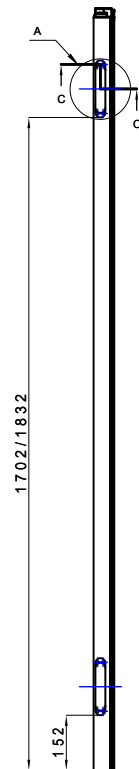

C-C (1:1)

D-D (1:1)

A (1:2)

B (1:2)

ZÁRUBEŇ AKTIVE 40/00-II  
 STANDARD JAP/SAPELI  
 PANTY: TECTUS 340  
 PROTIPLECH: MAGNET. STAND. HOBES  
 POČET PANTŮ: 2

ORIENTACE ZÁRUBNĚ: LEVÁ/PRAVÁ  
 PRŮCHOZÍ VÝŠKA: 1970/2100 mm  
 PRŮCHOZÍ ŠÍŘKA: 606/706/806/906 mm

PRO OPAČNOU ORIENTACI PLATÍ ZRCADLOVĚ OBRÁCENĚ

Měřítko	Hmotnost	Polotovary		x			
	1:15	Tř. odpadu	Nahrazuje výkres		x		
Materiál jakost ČSN	Materiál rozměr ČSN		x				
	Al-5334		x				
	Index	Datum	Podpis	Změna			
Datum	Vypracoval	Kreslil	Schválil	Výr.pr.	Název		
25.11.2019	HANZLÍK		PAKSI		AKTIVE 40-00_II_SAPELI		
JAP FUTURE s.r.o.				PL			
				L			Číslo výkresu