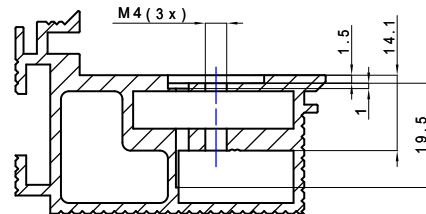

C-C (1:1)

D-D (1:1)

A (1:2)

B (1:2)

ZÁRUBEŇ AKTIVE 40/00-II  
 STANDARD JAP/SAPELI  
 PANTY: TECTUS 340  
 PROTIPLECH: MAGNET. STAND. HOBES  
 POČET PANTŮ: 2

ORIENTACE ZÁRUBNĚ: LEVÁ/PRAVÁ  
 PRŮCHOZÍ VÝŠKA: 1970/2100 mm  
 PRŮCHOZÍ ŠÍŘKA: 606/706/806/906 mm

PRO OPAČNOU ORIENTACI PLATÍ ZRCADLOVĚ OBRÁCENĚ

Měřítko	Hmotnost	Polotovary		x			
	1:15	Tř. odpadu	Nahrazuje výkres		x		
Materiál jakost ČSN	Materiál rozměr ČSN		x				
	Al-5334		x				
	Index	Datum	Podpis	Změna			
Datum	Vypracoval	Kreslil	Schválil	Výr.pr.	Název		
25.11.2019	HANZLÍK		PAKSI		AKTIVE 40-00_II_SAPELI		
JAP FUTURE s.r.o.				PL			
				L			Číslo výkresu