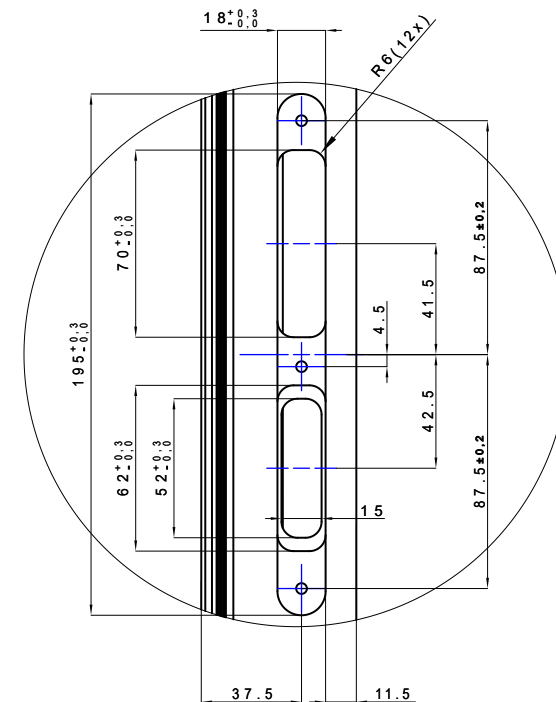

C-C (1:1)

D-D (1:1)

A (1:2)

B (1:2)

ZÁRUBEŇ AKTIVE 40/00-II  
 STANDARD JAP/SAPELI  
 PANTY: TECTUS 340  
 PROTIPLECH: MAGNET. STAND. HOBES  
 POČET PANTŮ: 2

ORIENTACE ZÁRUBNĚ: LEVÁ/PRAVÁ  
 PRŮCHOZÍ VÝŠKA: 1970/2100 mm  
 PRŮCHOZÍ ŠÍŘKA: 606/706/806/906 mm

PRO OPAČNOU ORIENTACI PLATÍ ZRCADLOVĚ OBRÁCENĚ

Měřítko	Hmotnost	Polotovary		x			
	1:15	Tř. odpadu	Nahrazuje výkres		x		
Materiál jakost ČSN	Materiál rozměr ČSN		x				
	Al-5334		x				
	Index	Datum	Podpis	Změna			
Datum	Vypracoval	Kreslil	Schválil	Výr.pr.	Název		
25.11.2019	HANZLÍK		PAKSI		AKTIVE 40-00_II_SAPELI		
JAP FUTURE s.r.o.				PL			
				L			Číslo výkresu